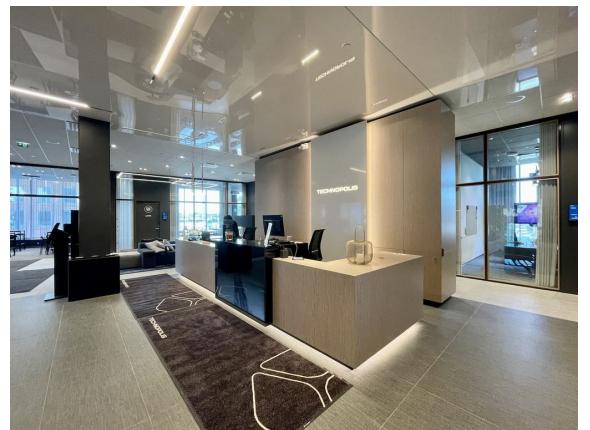

Toimitilaa Peltokatu 26, 33100 Tampere

Vuokrataan

Vuokrattavana toimistotilaa Tampereen Tammelasta. Tämä moderni 73 m² toimisto kaupunkinäkymin sijaitsee kiinteistön 2. kerroksessa HUB-pientoimistoalueella. Valoisassa tilassa on avotilaa ja yksi työhuone. Technopolis Asemakeskuksen 2. kerroksessa on pienemmille tiimeille ja yrityksille suunniteltu HUB-pientoimistoalue. HUB Asemakeskus koostuu 43 pienestä toimistotilasta, jotka sopivat 1-12 hengen tii...

Vuokrattavana toimistotilaa Tampereen Tammelasta. Tämä moderni 73 m² toimisto kaupunkinäkymin sijaitsee kiinteistön 2. kerroksessa HUB-pientoimistoalueella. Valoisassa tilassa on avotilaa ja yksi työhuone. Technopolis Asemakeskuksen 2. kerroksessa on pienemmille tiimeille ja yrityksille suunniteltu HUB-pientoimistoalue. HUB Asemakeskus koostuu 43 pienestä toimistotilasta, jotka sopivat 1-12 hengen tiimeille. Pientoimistoalueella on erinomaiset yhteiset tilat: taukotila, keittiö kahvikoneella, neuvotteluhuoneita ja puhelinhuoneita. Samasta kerroksesta löytyy myös viihtyisä kesäterassi, joka tarjoaa täydellisen paikan rentoutumiseen.