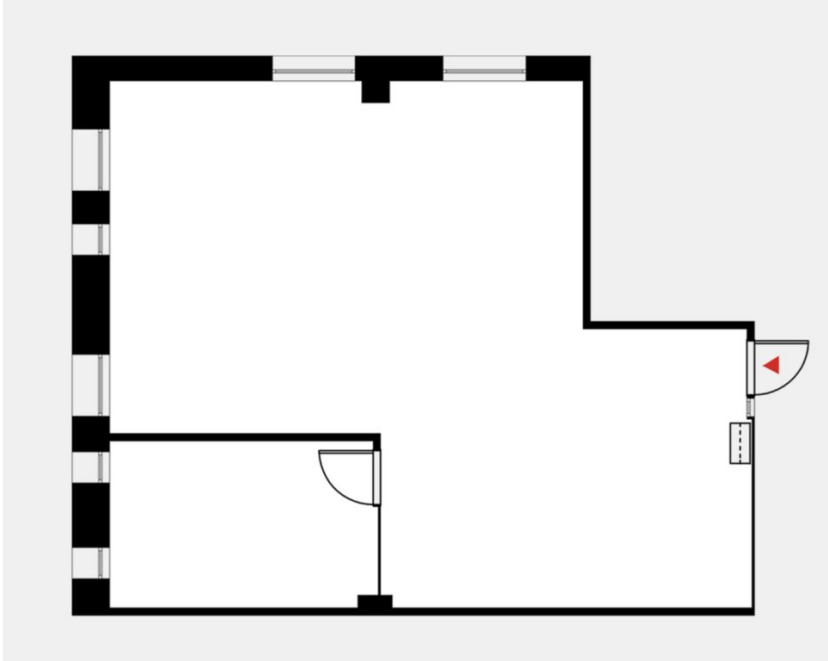

Toimitilaa Peltokatu 26, 33100 Tampere

Vuokrataan

Vuokrattavana toimistotilaa Tampereen Tammelasta. Tämä moderni 73 m² toimisto kaupunkinäkymin sijaitsee kiinteistön 2. kerroksessa HUB-pientoimistoalueella. Valoisassa tilassa on avotilaa ja yksi työhuone. Technopolis Asemakeskuksen 2. kerroksessa on pienemmille tiimeille ja yrityksille suunniteltu HUB-pientoimistoalue. HUB Asemakeskus koostuu 43 pienestä toimistotilasta, jotka sopivat 1-12 hengen tii...

Vuokrattavana toimistotilaa Tampereen Tammelasta. Tämä moderni 73 m² toimisto kaupunkinäkymin sijaitsee kiinteistön 2. kerroksessa HUB-pientoimistoalueella. Valoisassa tilassa on avotilaa ja yksi työhuone. Technopolis Asemakeskuksen 2. kerroksessa on pienemmille tiimeille ja yrityksille suunniteltu HUB-pientoimistoalue. HUB Asemakeskus koostuu 43 pienestä toimistotilasta, jotka sopivat 1-12 hengen tiimeille. Pientoimistoalueella on erinomaiset yhteiset tilat: taukotila, keittiö kahvikoneella, neuvotteluhuoneita ja puhelinhuoneita. Samasta kerroksesta löytyy myös viihtyisä kesäterassi, joka tarjoaa täydellisen paikan rentoutumiseen.