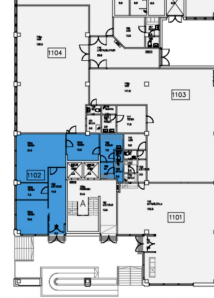

Toimitilaa Lämmittäjänkatu 2, 00880 Helsinki

Vuokrataan

Lämmittäjänkatu 2, Helsinki Liike-/toimistotilaa Helsingin Herttoniemessä. Tämä siisti 102 m² tila sijaitsee kiinteistön katutasossa ja se soveltuu sekä liiketila- että toimistokäyttöön. Tilaan on oma sisäänkäynti A-rapun tasanteelta. Vapautuminen 1.5.2026. Lämmittäjänkatu 2 on toimistokiinteistö, joka sijaitsee Herttoniemessä, Itäväylän varrella. Siitä on lyhyt matka Herttoniemen alueen palveluihin. Se on myös helposti saavu...

Tilatyyppi

Toimistotilaa	102 m ²
Yhteensä	102 m ²

Tilan tarjoaja

Bureau Real Estate Finland Oy

p. 044 723 4700, p. 044 723 4700

info@bref.fi | info@bref.fi

<https://www.bref.fi>

Toimitilaa Lämmittäjänkatu 2, 00880 Helsinki**Yleiskuvaus**