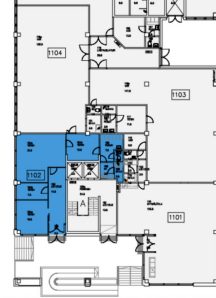

Toimitilaa Lämmittäjänkatu 2, 00880 Helsinki

Vuokrataan

Lämmittäjänkatu 2, Helsinki Liike-/toimistotilaa Helsingin Herttoniemessä. Tämä siisti 102 m² tila sijaitsee kiinteistön katutasossa ja se soveltuu sekä liiketila- että toimistokäyttöön. Tilaan on oma sisäänkäynti A-rapun tasanteelta. Vapautuminen 1.5.2026. Lämmittäjänkatu 2 on toimistokiinteistö, joka sijaitsee Herttoniemessä, Itäväylän varrella. Siitä on lyhyt matka Herttoniemen alueen palveluihin. Se on myös helposti saavu...

Tilatyyppi

Liiketilaa	102 m ²
Yhteensä	102 m ²

Tilan tarjoaja

Bureau Real Estate Finland Oy

p. 044 723 4700, p. 044 723 4700

info@bref.fi | info@bref.fi

<https://www.bref.fi>

Toimitilaa Lämmittäjänkatu 2, 00880 Helsinki**Yleiskuvaus**