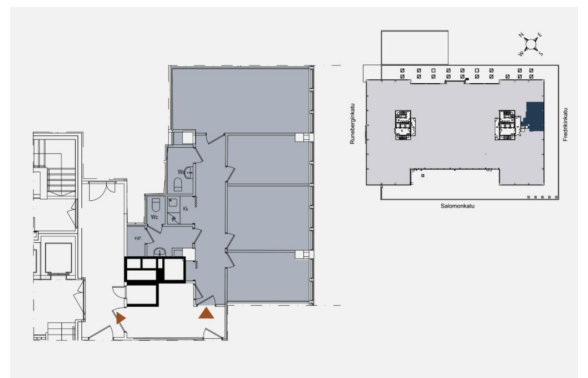

Toimitilaa Salomonkatu 17, 00100 Helsinki

Vuokrataan

Salomonkatu 17, Helsinki Toimistotilaa Kampissa, Autotalossa. Tämä 80,9 m² toimisto sijaitsee kiinteistön 3. kerroksessa, A-tornissa. Tila on toiminut aikaisemmin hierojan vastaanottotilana. Tila remontoidaan uudelle vuokralaiselle. Autotalo eli Salomonkatu 17 on toimistokiinteistö erinomaisella paikalla Kampissa. Kampin metroasema ja bussiterminaali sijaitsevat aivan kiinteistön vieressä. Kampin ke...

Tilatyyppi

Toimistotilaa	80.9 m ²
Yhteensä	80.9 m ²

Tilan tarjoaja

Bureau Real Estate Finland Oy

p. 044 723 4700, p. 044 723 4700

info@bref.fi | info@bref.fi

<https://www.bref.fi>

Toimitilaa Salomonkatu 17, 00100 Helsinki**Yleiskuvaus**