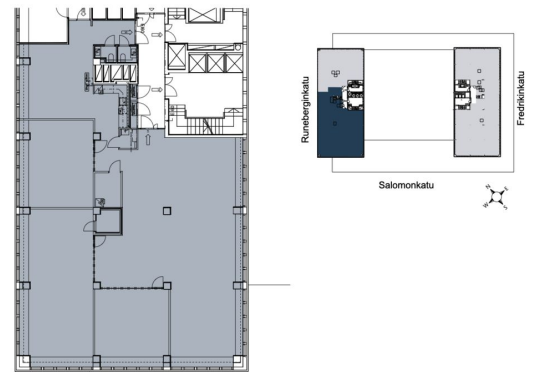

Toimitilaa Salomonkatu 17, 00100 Helsinki

Vuokrataan

Salomonkatu 17 B, Helsinki Toimistotilaa upeilla maisemilla Kampissa, Autotalossa. Tämä 341 m² toimistotila sijaitsee kiinteistön toiseksi ylimmässä eli 11. kerroksessa. Siisti monitoimitila vapautuu 1.7.2026. Autotalo eli Salomonkatu 17 on toimistokiinteistö erinomaisella paikalla Kampissa. Kampin metroasema ja bussiterminaali sijaitsevat aivan kiinteistön vieressä. Kampin keskuksen monipuoliset palvelu...