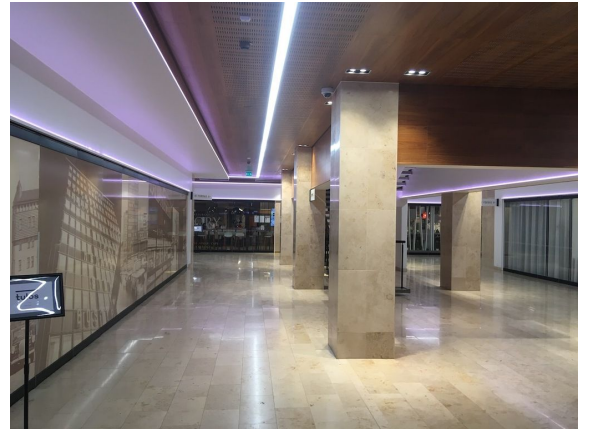

Toimitilaa Salomonkatu 17, 00100 Helsinki

Vuokrataan

Salomonkatu 17 B, Helsinki Toimistotilaa upeilla maisemilla Kampissa, Autotalossa. Tämä 341 m² toimistotila sijaitsee kiinteistön toiseksi ylimmässä eli 11. kerroksessa. Siisti monitoimitila vapautuu 1.7.2026. Autotalo eli Salomonkatu 17 on toimistokiinteistö erinomaisella paikalla Kampissa. Kampin metroasema ja bussiterminaali sijaitsevat aivan kiinteistön vieressä. Kampin keskuksen monipuoliset palvelu...

Salomonkatu 17 B, Helsinki Toimistotilaa upeilla maisemilla Kampissa, Autotalossa. Tämä 341 m² toimistotila sijaitsee kiinteistön toiseksi ylimmässä eli 11. kerroksessa. Siisti monitoimitila vapautuu 1.7.2026. Autotalo eli Salomonkatu 17 on toimistokiinteistö erinomaisella paikalla Kampissa. Kampin metroasema ja bussiterminaali sijaitsevat aivan kiinteistön vieressä. Kampin keskuksen monipuoliset palvelut ovat kävelyetäisyydellä. Autotalossa on mm. viihtyisä ravintolamaailma, vuokrattavia neuvottelutiloja, autopaikkoja pysäköintihallissa, pyöräparkki ja suihkutilat. Kiinteistön katutasossa on K-Market. Kiinteistön 13. kerroksesta löytyy myös upea erikseen vuokrattava kokous- ja juhlatila Sky Lounge. Kiinteistö valmistui täydellisestä peruskorjauksesta vuonna 2015. Kysy lisää numerosta 044 723 4700 tai info@bref.fi. Palvelumme on tilanhakijoille ilmainen.