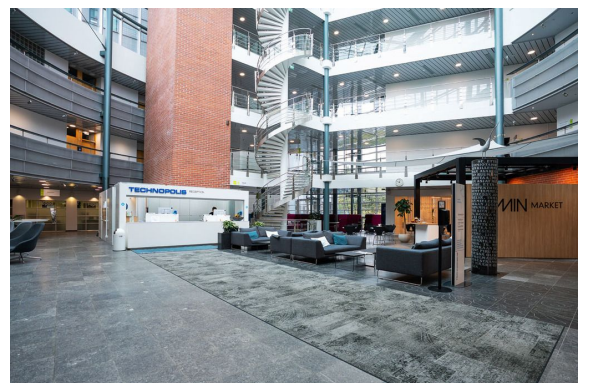

Tilatyyppe

Toimistotilaa	23 m²
Yhteensä	23 m²

Tilan tarjoaja

Bureau Real Estate Finland Oy

p. 044 723 4700, p. 044 723 4700

info@bref.fi | info@bref.fi

<https://www.bref.fi>