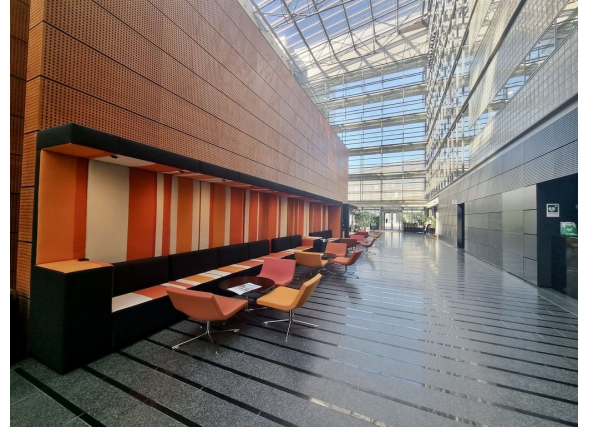

Toimitilaa Itämerenkatu 11, 00180 Helsinki

Vuokrataan

Itämerenkatu 11-13, Helsinki Modernia toimistotilaa Ruoholahdesta. Tämä 838 m² toimistotila sijaitsee kiinteistön 3. kerroksessa. Itämerenkatu 11-13 on toimistokiinteistö Helsingin Ruoholahdessa. Kiinteistössä on yhteensä noin 20 000m² vuokrattavaa toimitilaa. Kiinteistö sijaitsee erinomaisten kulkuyhteyksien varrella, metroaseman välittömässä läheisyydessä ja sillä on myös kattavat pysäköintimahdollisuudet. Kysy lisää nu...

<https://www.bref.fi>

Toimitilaa Itämerenkatu 11, 00180 Helsinki

Yleiskuvaus

Itämerenkatu 11-13, Helsinki Modernia toimistotilaa Ruoholahdesta. Tämä 838 m² toimistotila sijaitsee kiinteistön 3. kerroksessa. Itämerenkatu 11-13 on toimistokiinteistö Helsingin Ruoholahdessa. Kiinteistössä on yhteensä noin 20 000m² vuokrattavaa toimitilaa. Kiinteistö sijaitsee erinomaisten kulkuyhteyksien varrella, metroaseman välittömässä läheisyydessä ja sillä on myös kattavat pysäköintimahdollisuudet. Kysy lisää numerosta 044 723 4700 tai info@bref.fi. Palvelumme on tilanhakijoille ilmainen.