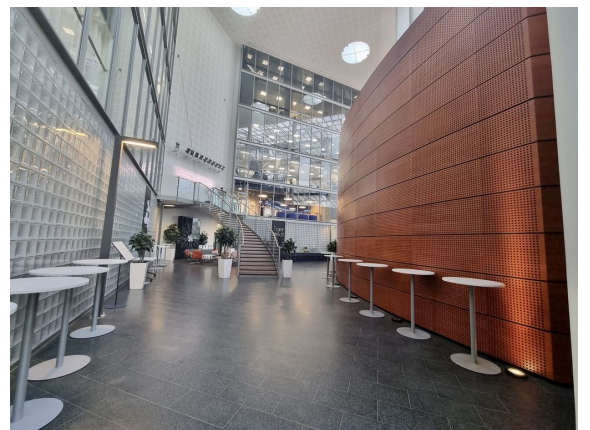

Tilatyyppi

Toimistotilaa	838 m²
Yhteensä	838 m²

Tilan tarjoaja

Bureau Real Estate Finland Oy

p. 044 723 4700, p. 044 723 4700

info@bref.fi | info@bref.fi

<https://www.bref.fi>