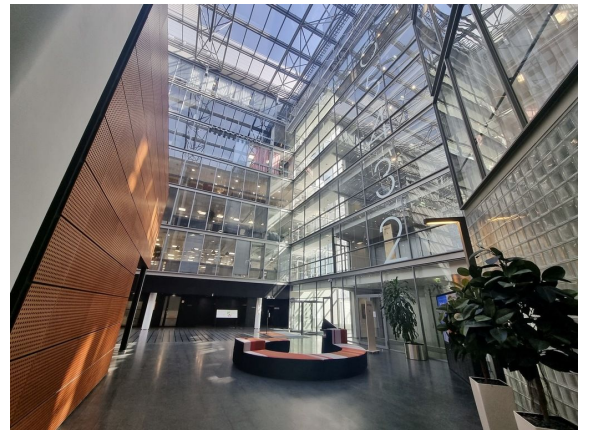

Toimitilaa Itämerenkatu 11, 00180 Helsinki

Vuokrataan

Itämerenkatu 11-13, Helsinki Modernia toimistotilaa Ruoholahdesta. Tämä 838 m² toimistotila sijaitsee kiinteistön 3. kerroksessa. Itämerenkatu 11-13 on toimistokiinteistö Helsingin Ruoholahdessa. Kiinteistössä on yhteensä noin 20 000m² vuokrattavaa toimitilaa. Kiinteistö sijaitsee erinomaisten kulkuyhteyksien varrella, metroaseman välittömässä läheisyydessä ja sillä on myös kattavat pysäköintimahdollisuudet. Kysy lisää nu...

<https://www.bref.fi>

Toimitilaa Itämerenkatu 11, 00180 Helsinki

Yleiskuvaus

Itämerenkatu 11-13, Helsinki Modernia toimistotilaa Ruoholahdesta. Tämä 838 m² toimistotila sijaitsee kiinteistön 3. kerroksessa. Itämerenkatu 11-13 on toimistokiinteistö Helsingin Ruoholahdessa. Kiinteistössä on yhteensä noin 20 000m² vuokrattavaa toimitilaa. Kiinteistö sijaitsee erinomaisten kulkuyhteyksien varrella, metroaseman välittömässä läheisyydessä ja sillä on myös kattavat pysäköintimahdollisuudet. Kysy lisää numerosta 044 723 4700 tai info@bref.fi. Palvelumme on tilanhakijoille ilmainen.