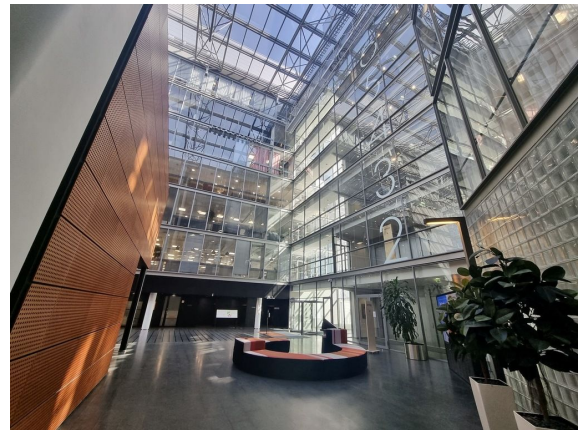

## Toimitilaa Itämerenkatu 11, 00180 Helsinki

### Vuokrataan

Itämerenkatu 11-13, Helsinki Modernia toimistotilaa Ruoholahdesta. Tämä 458 m<sup>2</sup> toimistotila sijaitsee kiinteistön 3. kerroksessa. Itämerenkatu 11-13 on toimistokiinteistö Helsingin Ruoholahdessa. Kiinteistössä on yhteensä noin 20 000m<sup>2</sup> vuokrattavaa toimitilaa. Kiinteistö sijaitsee erinomaisten kulkuyhteyksien varrella, metroaseman välittömässä läheisyydessä ja sillä on myös kattavat pysäköintimahdollisuudet. Kysy lisää nu...

---

Itämerenkatu 11-13, Helsinki Modernia toimistotilaa Ruoholahdesta. Tämä 458 m<sup>2</sup> toimistotila sijaitsee kiinteistön 3. kerroksessa. Itämerenkatu 11-13 on toimistokiinteistö Helsingin Ruoholahdessa. Kiinteistössä on yhteensä noin 20 000m<sup>2</sup> vuokrattavaa toimitilaa. Kiinteistö sijaitsee erinomaisten kulkuyhteyksien varrella, metroaseman välittömässä läheisyydessä ja sillä on myös kattavat pysäköintimahdollisuudet. Kysy lisää numerosta 044 723 4700 tai info@bref.fi. Palvelumme on tilanhakijoille ilmainen.