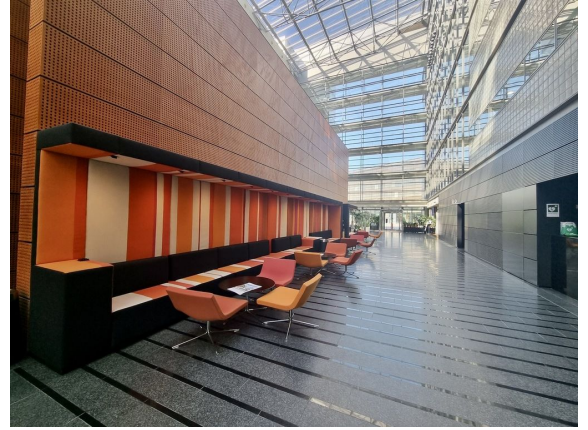

### Vuokrataan

Itämerenkatu 11-13, Helsinki Modernia toimistotilaa Ruoholahdesta. Tämä 458 m<sup>2</sup> toimistotila sijaitsee kiinteistön 3. kerroksessa. Itämerenkatu 11-13 on toimistokiinteistö Helsingin Ruoholahdessa. Kiinteistössä on yhteensä noin 20 000m<sup>2</sup> vuokrattavaa toimitilaa. Kiinteistö sijaitsee erinomaisten kulkuyhteyksien varrella, metroaseman välittömässä läheisyydessä ja sillä on myös kattavat pysäköintimahdollisuudet. Kysy lisää nu...

---

Itämerenkatu 11-13, Helsinki Modernia toimistotilaa Ruoholahdesta. Tämä 458 m<sup>2</sup> toimistotila sijaitsee kiinteistön 3. kerroksessa. Itämerenkatu 11-13 on toimistokiinteistö Helsingin Ruoholahdessa. Kiinteistössä on yhteensä noin 20 000m<sup>2</sup> vuokrattavaa toimitilaa. Kiinteistö sijaitsee erinomaisten kulkuyhteyksien varrella, metroaseman välittömässä läheisyydessä ja sillä on myös kattavat pysäköintimahdollisuudet. Kysy lisää numerosta 044 723 4700 tai info@bref.fi. Palvelumme on tilanhakijoille ilmainen.