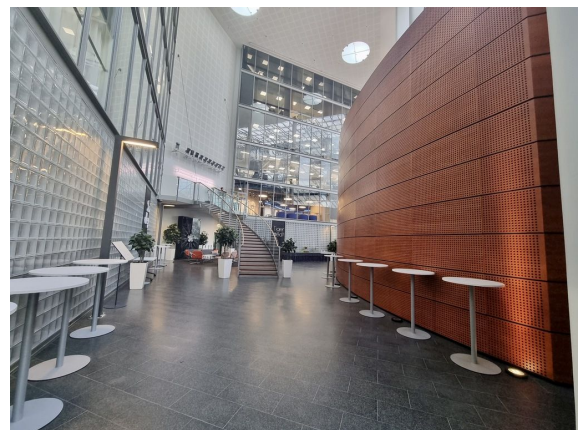

Tilatyyppi

Toimistotilaa	458 m²
Yhteensä	458 m²

Tilan tarjoaja

Bureau Real Estate Finland Oy

p. 044 723 4700, p. 044 723 4700

info@bref.fi | info@bref.fi

<https://www.bref.fi>