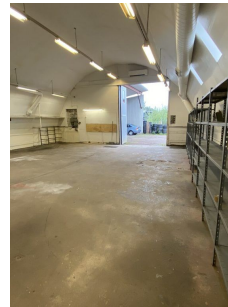

### Vuokrataan

Kytkintie 38, Helsinki Vuokrattavana monikäyttöinen hallitila Helsingin Tattarisuolla. Kyseinen 180 m<sup>2</sup> tila on sisään ajettava, ja siinä on korkea huonekorkeus. Tilassa on wc, vesipiste, n. 20 m<sup>2</sup> toimisto, voimavirta. Hallissa on pitkä hyllystö, joka jää hallin käyttäjän käyttöön. Iso pihatila ja katos ovat vuokralaisen käytettävissä. Tilassa on ilmalämpöpumppu. Tila on arvonlisäveroton. Kytkintie 38 sijaitsee Tattarisuon...