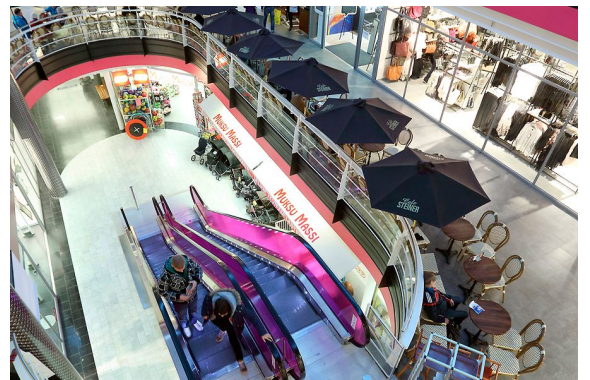

Toimitilaa Yrjönkatu 14, 28100 Pori

Vuokrataan

Yrjönkatu 14, Pori Katutason liiketilaa Porin keskustassa Kauppakeskus IsoKaruissa. Tämä 289 m² liiketila sijaitsee kiinteistön katutasossa. Kauppakeskus IsoKarhu on Satakunnan alueen suurin ostoskeskus ja se sijaitsee Porin keskustassa. Kauppakeskus on suosittu ostospaikka ja se tarjoaa kävijöilleen yli 30 liikkeen monipuolisen valikoiman. Kiinteistöllä on vakiintunut asiakaskunta Satakunnassa. Asiakk...

Yrjönkatu 14, Pori Katutasen liiketila Porin keskustassa Kauppakeskus IsoKarhussa. Tämä 289 m² liiketila sijaitsee kiinteistön katutasossa. Kauppakeskus IsoKarhu on Satakunnan alueen suurin ostoskeskus ja se sijaitsee Porin keskustassa. Kauppakeskus on suosittu ostospaikka ja se tarjoaa kävijöilleen yli 30 liikkeen monipuolisen valikoiman. Kiinteistöllä on vakiintunut asiakaskunta Satakunnassa. Asiakkaiden käytössä on maksullinen pysäköintialue, joka on IsoKarhun ja Sokoksen yhteiskäytössä. Kysy lisää numerosta 044 723 4700 tai info@bref.fi. Palvelumme on tilanhakijoille ilmainen.

Sijainti

Keskusta Pori

Palvelut

Kauppakeskus IsoKarhun palveluvalikoima, johon lukeutuu vaateliikkeitä, ravintoloita sekä kauneudenhoitoalan erikoisliikkeitä.

Kulkuyhteydet

Hyvät kulkuyhteydet omalla autolla.