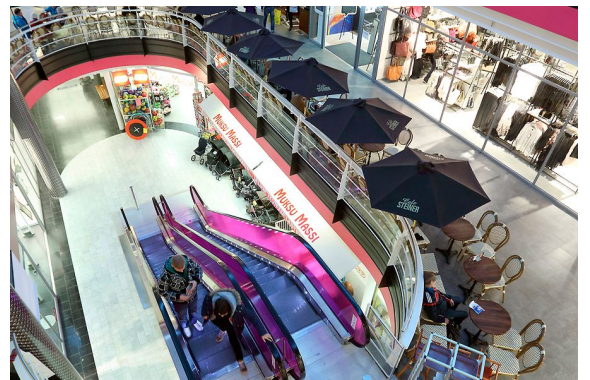

Toimitilaa Yrjönkatu 14, 28100 Pori

Vuokrataan

Yrjönkatu 14, Pori Katutasen liiketilaa Porin keskustassa Kauppakeskus IsoKarhussa. Tämä 72 m² liiketila sijaitsee kiinteistön katutasossa. Kauppakeskus IsoKarhu on Satakunnan alueen suurin ostoskeskus ja se sijaitsee Porin keskustassa. Kauppakeskus on suosittu ostospaikka ja se tarjoaa kävijöilleen yli 30 liikkeen monipuolisen valikoiman. Kiinteistöllä on vakiintunut asiakaskunta Satakunnassa. Asiakka...

Yrjönkatu 14, Pori Katutason liiketilaa Porin keskustassa Kauppakeskus IsoKarhussa. Tämä 72 m² liiketila sijaitsee kiinteistön katutasossa. Kauppakeskus IsoKarhu on Satakunnan alueen suurin ostoskeskus ja se sijaitsee Porin keskustassa. Kauppakeskus on suosittu ostospaikka ja se tarjoaa kävijöilleen yli 30 liikkeen monipuolisen valikoiman. Kiinteistöllä on vakiintunut asiakaskunta Satakunnassa. Asiakkaiden käytössä on maksullinen pysäköintialue, joka on IsoKarhun ja Sokoksen yhteiskäytössä. Kysy lisää numerosta 044 723 4700 tai info@bref.fi. Palvelumme on tilanhakijoille ilmainen.

Sijainti

Keskusta Pori

Palvelut

Kauppakeskus IsoKarhun palveluvalikoima, johon lukeutuu vaateliikkeitä, ravintoloita sekä kauneudenhoitoalan erikoisliikkeitä.

Kulkuyhteydet

Hyvät kulkuyhteydet omalla autolla.