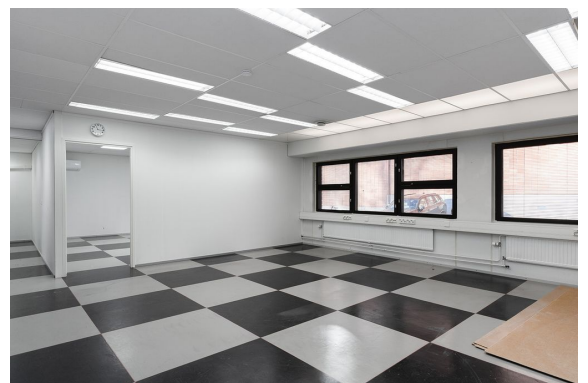

### Vuokrataan

Ruosilankuja 3, Helsinki Vuokrattavana siistiä toimistotilaa Konalassa. Tämä 180 m<sup>2</sup> tila koostuu 100 m<sup>2</sup> toimistosta sekä 80 m<sup>2</sup> ikkunattomasta korkeasta tilasta, johon on myös oma erillinen sisäänkäynti. Pienempi tila toimii hyvin esimerkiksi varastona tai showroomina. Toimistoon kuuluvat omat keittiö- ja wc-tilat. Ruosilankuja 3 on toimistokiinteistö Helsingin Konalassa. Kiinteistöstä on hyvät liikenneyhteydet...