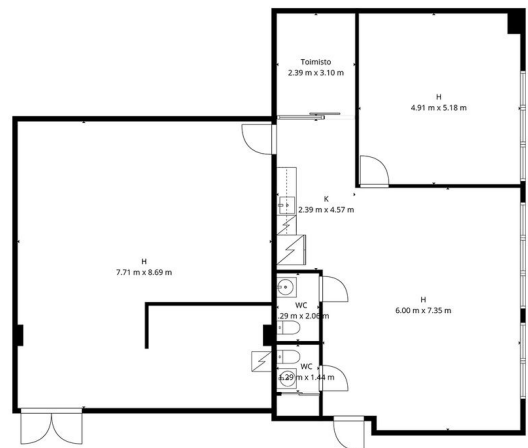

### Vuokrataan

Ruosilankuja 3, Helsinki Vuokrattavana siistiä toimistotilaa Konalassa. Tämä 180 m<sup>2</sup> tila koostuu 100 m<sup>2</sup> toimistosta sekä 80 m<sup>2</sup> ikkunattomasta korkeasta tilasta, johon on myös oma erillinen sisäänkäynti. Pienempi tila toimii hyvin esimerkiksi varastona tai showroomina. Toimistoon kuuluvat omat keittiö- ja wc-tilat. Ruosilankuja 3 on toimistokiinteistö Helsingin Konalassa. Kiinteistöstä on hyvät liikenneyhteydet...

### Tilatyypit

Toimistotilaa	180 m <sup>2</sup>
Yhteensä	180 m <sup>2</sup>

**Tarkemmat tiedot**

✓ Katutasossa

**Vapautuu**

heti

**Kerros**

1. kerros

Toimitilaa Ruosilankuja 3, 00390 Helsinki

Suunn. Antero, El Mitalaara.