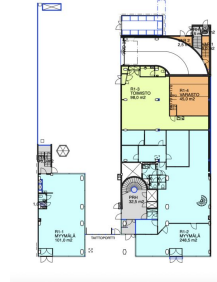

Toimitilaa Ruoholahdenkatu 8, 00180 Helsinki

Vuokrataan

Ruoholahdenkatu 8, Helsinki Toimistotilaa Helsingin Kampissa erinomaisten liikenneyhteyksien varrella. Tämä 98 m² toimistotila sijaitsee kiinteistön 1. kerroksessa. Ruoholahdenkatu 8 sijaitsee liikenteellisesti hyvällä paikalla, lyhyen matkan päässä Kampin palvelutarjonnasta. Kiinteistön toimitilat on suunniteltu niin että ne ovat helposti muokattavissa vuokralaisen tarpeiden mukaan. Rakennuksessa on koneel...

Tilatyyppi

| | |
|---------------|-------------------|
| Toimistotilaa | 98 m ² |
| Yhteensä | 98 m ² |

Tilan tarjoaja

Bureau Real Estate Finland Oy

p. 044 723 4700, p. 044 723 4700

info@bref.fi | info@bref.fi