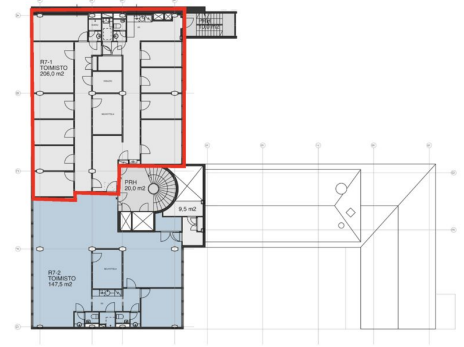

### Vuokrataan

Ruoholahdenkatu 8, Helsinki Toimistotilaa Helsingin Kampissa erinomaisten liikenneyhteyksien varrella. Tämä 206 m<sup>2</sup> toimistotila sijaitsee kiinteistön 4. kerroksessa. Ruoholahdenkatu 8 sijaitsee liikenteellisesti hyvällä paikalla, lyhyen matkan päässä Kampin palvelutarjonnasta. Kiinteistön toimitilat on suunniteltu niin että ne ovat helposti muokattavissa vuokralaisen tarpeiden mukaan. Rakennuksessa on konee...

### Tilatyyppi

|               |                    |
|---------------|--------------------|
| Toimistotilaa | 206 m <sup>2</sup> |
| Yhteensä      | 206 m <sup>2</sup> |