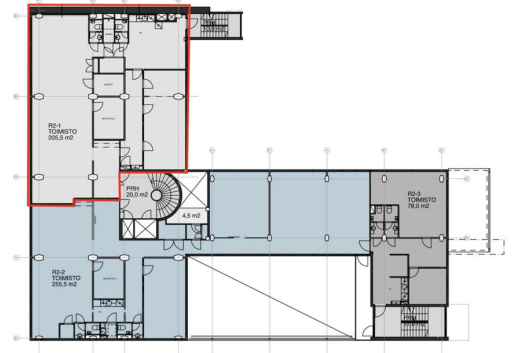

Toimitilaa Ruoholahdenkatu 8, 00180 Helsinki

Vuokrataan

Ruoholahdenkatu 8, Helsinki Toimistotilaa Helsingin Kampissa erinomaisten liikenneyhteyksien varrella. Tämä 205 m² toimistotila sijaitsee kiinteistön 2. kerroksessa. Ruoholahdenkatu 8 sijaitsee liikenteellisesti hyvällä paikalla, lyhyen matkan päässä Kampin palvelutarjonnasta. Kiinteistön toimitilat on suunniteltu niin että ne ovat helposti muokattavissa vuokralaisen tarpeiden mukaan. Rakennuksessa on konee...