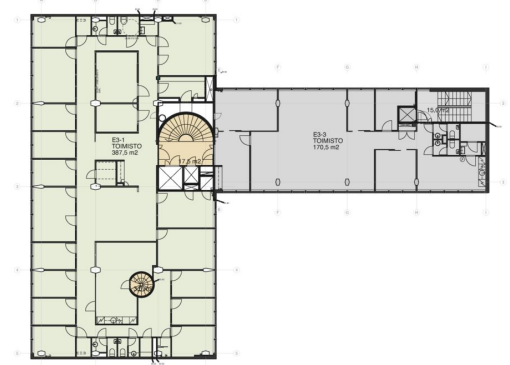

### Vuokrataan

Ruoholahdenkatu 8, Helsinki Toimistotilaa Helsingin Kampissa erinomaisten liikenneyhteyksien varrella. Tämä 388 m<sup>2</sup> toimistotila sijaitsee kiinteistön 3. kerroksessa. Ruoholahdenkatu 8 sijaitsee liikenteellisesti hyvällä paikalla, lyhyen matkan päässä Kampin palvelutarjonnasta. Kiinteistön toimitilat on suunniteltu niin että ne ovat helposti muokattavissa vuokralaisen tarpeiden mukaan. Rakennuksessa on konee...

### Tilatyyppi

Toimistotilaa	388 m <sup>2</sup>
Yhteensä	388 m <sup>2</sup>