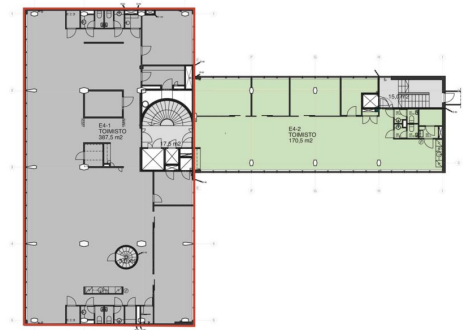

Toimitilaa Ruoholahdenkatu 8, 00180 Helsinki

Vuokrataan

Ruoholahdenkatu 8, Helsinki Toimistotilaa Helsingin Kampissa erinomaisten liikenneyhteyksien varrella. Tämä 387,5 m² toimistotila sijaitsee kiinteistön 4. kerroksessa. Ruoholahdenkatu 8 sijaitsee liikenteellisesti hyvällä paikalla, lyhyen matkan päässä Kampin palvelutarjonnasta. Kiinteistön toimitilat on suunniteltu niin että ne ovat helposti muokattavissa vuokralaisen tarpeiden mukaan. Rakennuksessa on kon...