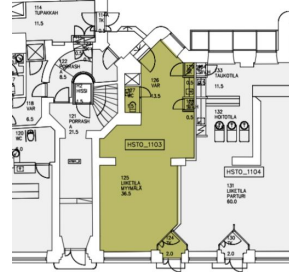

Toimitilaa Museokatu 8, 00100 Helsinki

Vuokrataan

Museokatu 8, Helsinki Liike-/toimistotilaa hyvällä sijainnilla keskustan läheisyydessä. Tämä 56 m² toimitila sijaitsee kiinteistön katutasossa. Tila soveltuu sekä liiketilaksi että toimistokäyttöön. Ei sovellu ravintola-, kahvila- tai parturikampaamotoimintaan. This premise is not suitable for a restaurant, cafeteria or a barber shop. Museokatu 8 on liike- ja toimistokiinteistö, jonka toimistotiloista löytyy val...

Tilatyyppi

Toimistotilaa	56 m ²
Yhteensä	56 m ²

Tilan tarjoaja

Bureau Real Estate Finland Oy

p. 044 723 4700, p. 044 723 4700

info@bref.fi | info@bref.fi

<https://www.bref.fi>

Toimitilaa Museokatu 8, 00100 Helsinki**Yleiskuvaus**

Museokatu 8, Helsinki Liike-/toimistotilaa hyvällä sijainnilla keskustan läheisyydessä. Tämä 56 m² toimitila sijaitsee kiinteistön katutasossa. Tila soveltuu sekä liiketilaksi että toimistokäyttöön. Ei sovellu ravintola-, kahvila- tai parturikampaamotoimintaan. This premise is not suitable for a restaurant, cafeteria or a barber shop. Museokatu 8 on liike- ja toimistokiinteistö, jonka toimistotiloista löytyy valoa ja korkeita huoneita. Tämä arvokiinteistö, sijaitsee ns. Bottan korttelissa, heti Eduskuntatalon takana. Kiinteistössä ja lähistöllä on useita ravintoloita. Keskusta palveluineen kävelyetäisyydellä. Kysy lisää numerosta 044 723 4700 tai info@bref.fi. Palvelumme on tilanhakijoille ilmainen.