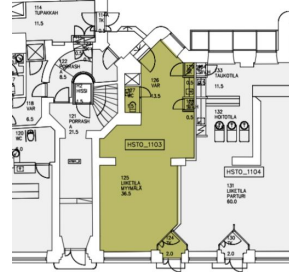

### Vuokrataan

Museokatu 8, Helsinki Liike-/toimistotilaa hyvällä sijainnilla keskustan läheisyydessä. Tämä 56 m<sup>2</sup> toimitila sijaitsee kiinteistön katutasossa. Tila soveltuu sekä liiketilaksi että toimistokäyttöön. Ei sovellu ravintola-, kahvila- tai parturikampaamotoimintaan. This premise is not suitable for a restaurant, cafeteria or a barber shop. Museokatu 8 on liike- ja toimistokiinteistö, jonka toimistotiloista löytyy val...

### Tilatyypit

Liiketilaa	56 m <sup>2</sup>
Yhteensä	56 m <sup>2</sup>