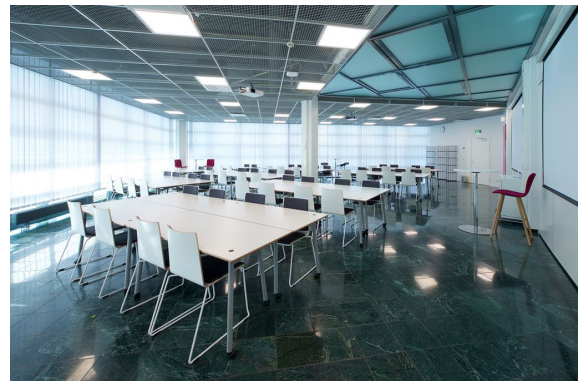

Tilatyypit

Toimistotilaa	610 m²
Yhteensä	610 m²

Tilan tarjoaja

Bureau Real Estate Finland Oy

p. 044 723 4700, p. 044 723 4700

info@bref.fi | info@bref.fi

<https://www.bref.fi>