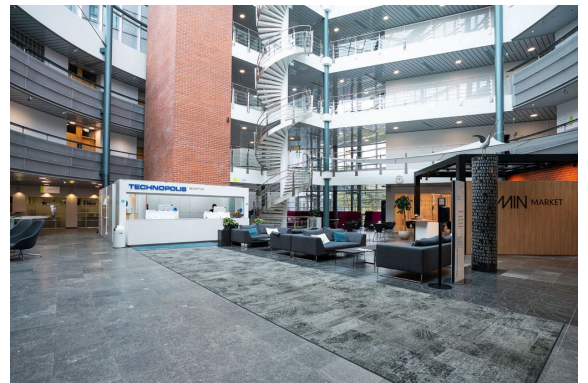

Toimitilaa Innopoli 1, Technopolis, Tekniikantie 12, 02150 Espoo

Vuokrataan

Tekniikantie 12, Espoo Toimistotilaa Technopolis Otaniemessä Innopoli 1:ssä aivan Kehä 1:n vieressä. Tämä 447 m² toimisto sijaitsee kiinteistön 3. kerroksessa. Toimistossa on avotilaa, huoneita sekä omat keittiö- ja wc-tilat. Innopoli 1 sijaitsee näkyvällä paikalla Kehä 1:n varrella. Aalto yliopiston metroasema sijaitsee lyhyen kävelymatkan päässä ja Raide-Jokeri on parantanut liikenneyhteyksiä entisestään. Keilaniemen ja ...

Tekniikantie 12, Espoo Toimistotilaa Technopolis Otaniemessä Innopoli 1:ssä aivan Kehä 1:n vieressä. Tämä 447 m² toimisto sijaitsee kiinteistön 3. kerroksessa. Toimistossa on avotilaa, huoneita sekä omat keittiö- ja wc-tilat. Innopoli 1 sijaitsee näkyvällä paikalla Kehä I:n varrella. Aalto yliopiston metroasema sijaitsee lyhyen kävelymatkan päässä ja Raide-Jokeri on parantanut liikenneyhteyksiä entisestään. Keilaniemen ja Leppävaaran yrityskeskittymät ja palvelut sijaitsevat vain viiden minuutin ajomatkan päässä. Technopoliksen Otaniemen kampus tarjoaa muuntojoustavien toimitilojen lisäksi monipuoliset kokous- ja neuvottelutilat. Yritysten käytettävissä on lukuisat arkea helpottavat palvelut, kuten aulapalvelu, ravintoloita, kuntosali, runsaasti pysäköintitilaa sekä sähköautojen latausmahdollisuus. Kampuksella järjestetään vuokralaisille myös mielenkiintoisia verkostoitumistapahtumia. Kysy lisää numerosta 044 723 4700 tai info@bref.fi. Palvelumme on tilanhakijoille ilmainen.