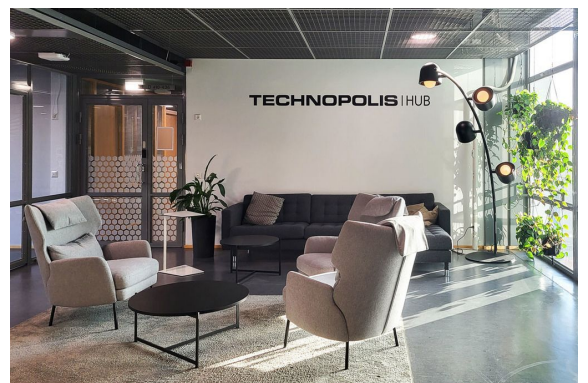

Tilatyyppi

Toimistotilaa	447 m²
Yhteensä	447 m²

Tilan tarjoaja

Bureau Real Estate Finland Oy

p. 044 723 4700, p. 044 723 4700

info@bref.fi | info@bref.fi

<https://www.bref.fi>