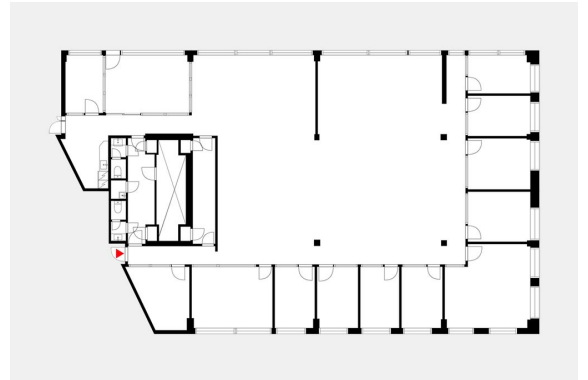

Toimitilaa Innopoli 1, Technopolis, Tekniikantie 12, 02150 Espoo

Vuokrataan

Tekniikantie 12, Espoo Toimistotilaa Technopolis Otaniemessä Innopoli 1:ssä aivan Kehä 1:n vieressä. Tämä 447 m² toimisto sijaitsee kiinteistön 3. kerroksessa. Toimistossa on avotilaa, huoneita sekä omat keittiö- ja wc-tilat. Innopoli 1 sijaitsee näkyvällä paikalla Kehä 1:n varrella. Aalto yliopiston metroasema sijaitsee lyhyen kävelymatkan päässä ja Raide-Jokeri on parantanut liikenneyhteyksiä entisestään. Keilaniemen ja ...