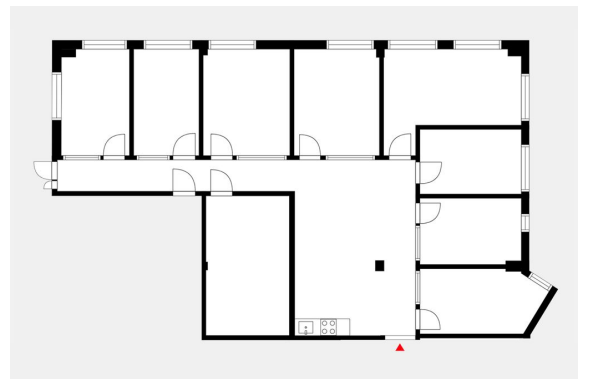

Tilatyyppi

Toimistotilaa	163 m²
Yhteensä	163 m²

Tilan tarjoaja

Bureau Real Estate Finland Oy

p. 044 723 4700, p. 044 723 4700

info@bref.fi | info@bref.fi

<https://www.bref.fi>