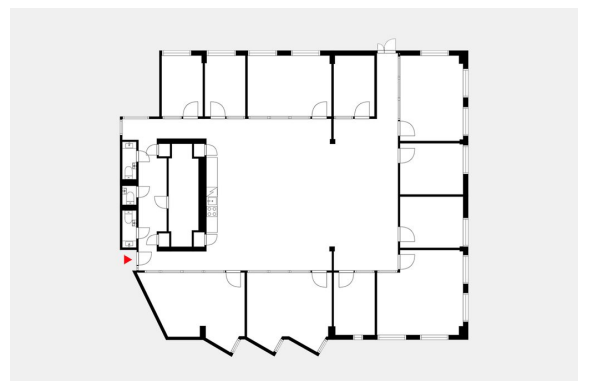

Tilatyyppi

Toimistotilaa	342 m²
Yhteensä	342 m²

Tilan tarjoaja

Bureau Real Estate Finland Oy

p. 044 723 4700, p. 044 723 4700

info@bref.fi | info@bref.fi

<https://www.bref.fi>