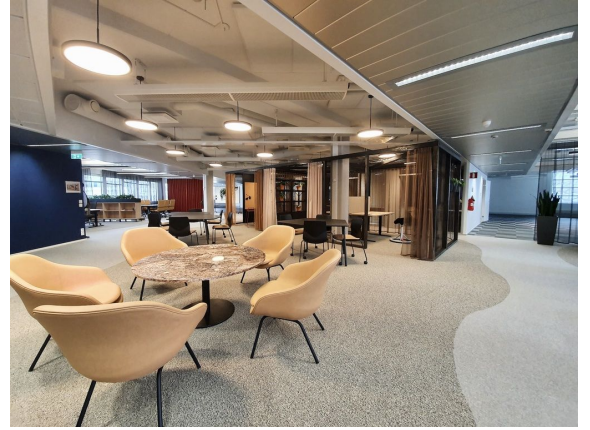

### Vuokrataan

Takomotie 1-3, Helsinki Modernia toimistotilaa Helsingin Pitäjänmäellä. Tämä valoisa 750 m<sup>2</sup> toimistotila sijaitsee kiinteistön 4. kerroksessa. Toimistosta on näkymät Takomotien suuntaan. Tila remontoidaan vuokralaisen tarpeiden mukaan. Kokonaisuus on mahdollista jakaa kahdelle käyttäjälle esimerkiksi 250 m<sup>2</sup> ja 500 m<sup>2</sup> kokosiin osiin. Kuvat ovat yleiskuvia kiinteistön tiloista ja mallitoimistosta. Takomotie 1-3 on...