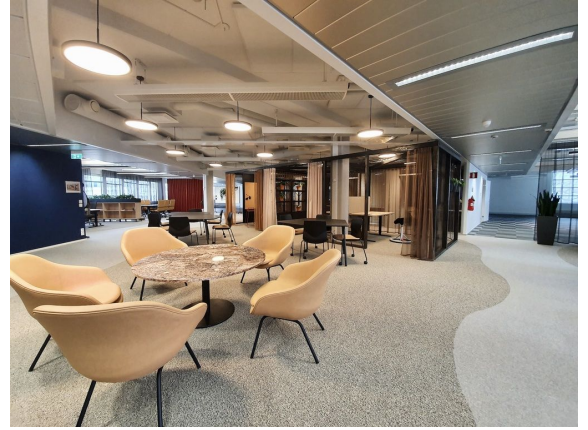

Toimitilaa Takomotie 1, 00380 Helsinki

Vuokrataan

Takomotie 1-3, Helsinki Modernia toimistotilaa Helsingin Pitäjänmäellä. Tämä valoisa 750 m² toimistotila sijaitsee kiinteistön 4. kerroksessa. Toimistosta on näkymät Takomotien suuntaan. Tila remontoidaan vuokralaisen tarpeiden mukaan. Kokonaisuus on mahdollista jakaa kahdelle käyttäjälle esimerkiksi 250 m² ja 500 m² kokosiin osiin. Kuvat ovat yleiskuvia kiinteistön tiloista ja mallitoimistosta. Takomotie 1-3 on...

Takomotie 1-3, Helsinki Modernia toimistotilaa Helsingin Pitäjänmäellä. Tämä valoisa 750 m² toimistotila sijaitsee kiinteistön 4. kerroksessa. Toimistosta on näkymät Takomotien suuntaan. Tila remontoidaan vuokralaisen tarpeiden mukaan. Kokonaisuus on mahdollista jakaa kahdelle käyttäjälle esimerkiksi 250 m² ja 500 m² kokoiisiin osiin. Kuvat ovat yleiskuvia kiinteistön tiloista ja mallitoimistosta. Takomotie 1-3 on saneerattu Stockmannin pääkonttorikäyttöön vuonna 2014, ja siellä on nykyaikainen tekniikka. Kiinteistössä on auditorio, kokoustiloja, kuntosali, varastotilaa ja vuokrattavia autopaikkoja. Kerrokseen on henkilö- ja tavarahissiyhteys. Kohde sijaitsee hyvien liikenneyhteyksien varrella, lähellä Vihdintietä. Valimon juna-asemalle on noin 600 metrin kävelymatka. Raide-Jokerin pysäkillä vain 100 metrin matka. Kysy lisää numerosta 044 723 4700 tai info@bref.fi. Palvelumme on tilanhakijoille ilmainen.