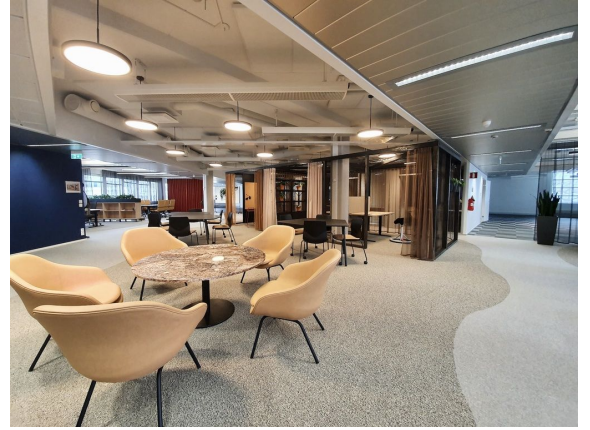

### Vuokrataan

Takomotie 1-3, Helsinki Modernia toimistotilaa Helsingin Pitäjänmäellä. Tämä 760 m<sup>2</sup> toimistotila sijaitsee kiinteistön 1. kerroksessa. Tila remontoidaan uudelle vuokralaiselle. Toimisto on mahdollista jakaa kahdelle käyttäjälle. Kuvat ovat yleiskuvia kiinteistön tiloista ja mallitoimistosta. Takomotie 1-3 on saneerattu Stockmannin pääkonttorikäyttöön vuonna 2014, ja siellä on nykyaikainen tekniikka. Kiinteistössä on...