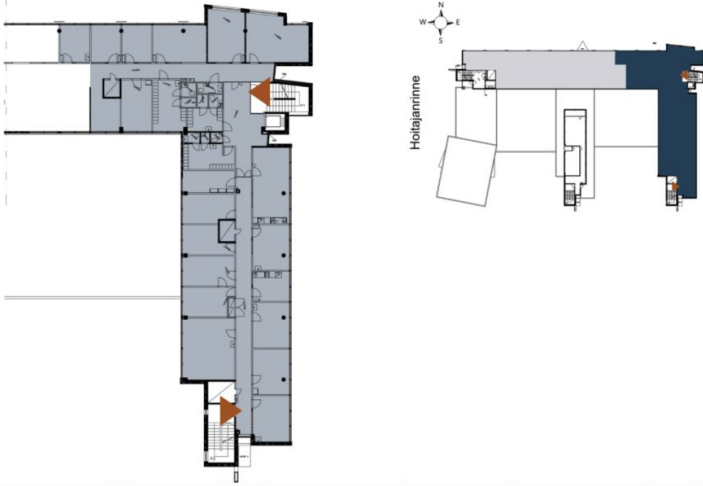

### Vuokrataan

Aapistie 1, Oulu Vuokrattavana toimistotilaa Oulun Kontinkankaalla. Tämä 457 m<sup>2</sup> toimisto sijaitsee kiinteistön 4. kerroksessa. Tehokas ja muunneltava toimistotila, pohjaratkaisu on toimiva yksittäisiin tiimityöskentelyihin tai muokattavissa yrityksen tarpeiden mukaisesti. Vapautuminen sopimuksen mukaan. Kastellin tutkimuskeskus eli Aapistie 1 sijaitsee Kontinkankaan kehittyvällä alueella yliopistosairaal...

### Tilatyyppi

Toimistotilaa	457 m <sup>2</sup>
Yhteensä	457 m <sup>2</sup>