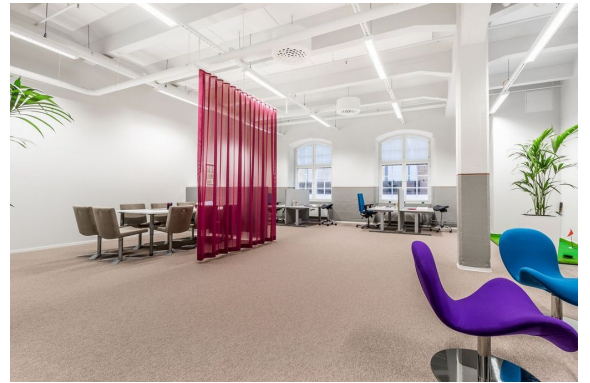

Toimitilaa Finlaysoninkatu 7, 33210 Tampere

Vuokrataan

Finlaysoninkatu 7, Tampere Toimistotilaa Finlaysonin perinteikkäällä ja saneeratulla tehdasalueella. Tämä 80 m² toimistotila sijaitsee Seelanti-kiinteistön 4. kerroksessa. Avotoimistotila, jossa oma minikeittiösyvennys. Vuokralaisten yhteiskäytössä on varustilanne huomioiden ilman erillisveloitusta 3. ja 4. kerroksessa sijaitsevat neuvottelutilat sekä taukokeittiö ja wc-tilat. Vapautuu 1.1.2026. Kuvat ovat ...

Finlaysoninkatu 7, Tampere Toimistotilaa Finlaysonin perinteikkäällä ja saneeratulla tehdasalueella. Tämä 80 m² toimistotila sijaitsee Seelanti-kiinteistön 4. kerroksessa. Avotoimistotila, jossa oma minikeittiösyvennys. Vuokralaisten yhteiskäytössä on varaustilanne huomioiden ilman erillisveloitusta 3. ja 4. kerroksessa sijaitsevat neuvottelutilat sekä taukokeittiö ja wc-tilat. Vapautuu 1.1.2026. Kuvat ovat kiinteistön mallitoimistosta. Finlaysonin toimistoalue sijaitsee Tampereen keskustassa. Se on useiden eri alojen vilkas työpaikkakeskittymä, josta löytyy runsaasti myös vapaa-ajan palveluja. Finlaysonin alue on tunnettu sen punatiilisistä tehdasrakennuksistaan, jotka nykyään palvelevat yrityksiä toimitila- ja liikekäytössä. Alueella toimii paljon tietotekniikka-alan toimijoita, ravintoloita ja erilaisia vapaa-ajan palveluita tuottavia yrityksiä. Kysy lisää numerosta 044 723 4700 tai info@bref.fi. Palvelumme on tilanhakijoille ilmainen.