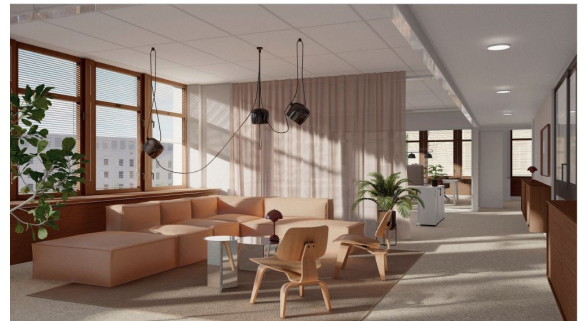

Toimitilaa Ruoholahdenkatu 14, 00180 Helsinki

Vuokrataan

Ruoholahdenkatu 14, Helsinki Persoonallista toimistotilaa Helsingin keskustassa, Kampin ostoskeskuksen läheisyydessä. Tämä 410 m² toimistotila sijaitsee kiinteistön 5. kerroksessa. Tila voidaan tarvittaessa jakaa kahteen pienempään, esimerkiksi n. 188 m² ja 222 m² kokoiseen osaan. Tilat on helppo viimeistellä yrityksesi tarpeiden mukaan ja brändi-ilmeeseen sopiviksi. Kuvat ovat visualisointeja valmiista tilo...

Ruoholahdenkatu 14, Helsinki Persoonallista toimistotilaa Helsingin keskustassa, Kampin ostoskeskuksen läheisyydessä. Tämä 410 m² toimistotila sijaitsee kiinteistön 5. kerroksessa. Tila voidaan tarvittaessa jakaa kahteen pienempään, esimerkiksi n. 188 m² ja 222 m² kokoiseen osaan. Tilat on helppo viimeistellä yrityksesi tarpeiden mukaan ja brändi-ilmeeseen sopiviksi. Kuvat ovat visualisointeja valmiista tiloista. Ruoholahdenkatu 14 on liike- ja toimistokiinteistö Helsingin Kampissa. Se on peruskorjattu täysin vuonna 2005, jonka lisäksi kiinteistön rakennusautomaatio on uusittu vuonna 2020. Tämän seurauksena energiatehokkuus on parantunut. Kiinteistössä käytetään vihreää sähköä ja hiilineutraalia jätehuoltoa. Kiinteistöllä on myös Breeam In-Use sertifikaatti Very Good tasolla. Kellarikerroksessa on pyöräparkit ja pukuhuonetilat työmatkapyöräilijöitä varten. Alueella on lukuisia lounasravintoloita ja keskustan palvelut sijaitsevat aivan kivenheiton päässä. Kysy lisää numerosta 044 723 4700 tai info@bref.fi. Palvelumme on tilanhakijoille ilmainen.