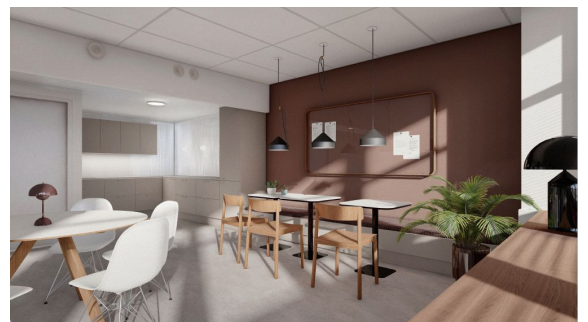

Toimitilaa Ruoholahdenkatu 14, 00180 Helsinki

Vuokrataan

Ruoholahdenkatu 14, Helsinki Persoonallista toimistotilaa Helsingin keskustassa, Kampin ostoskeskuksen läheisyydessä. Tämä 410 m² toimistotila sijaitsee kiinteistön 5. kerroksessa. Tila voidaan tarvittaessa jakaa kahteen pienempään, esimerkiksi n. 188 m² ja 222 m² kokoiseen osaan. Tilat on helppo viimeistellä yrityksesi tarpeiden mukaan ja brändi-ilmeeseen sopiviksi. Kuvat ovat visualisointeja valmiista tilo...

Ruoholahdenkatu 14, Helsinki Persoonallista toimistotilaa Helsingin keskustassa, Kampin ostoskeskuksen läheisyydessä. Tämä 410 m² toimistotila sijaitsee kiinteistön 5. kerroksessa. Tila voidaan tarvittaessa jakaa kahteen pienempään, esimerkiksi n. 188 m² ja 222 m² kokoiseen osaan. Tilat on helppo viimeistellä yrityksesi tarpeiden mukaan ja brändi-ilmeeseen sopiviksi. Kuvat ovat visualisointeja valmiista tiloista. Ruoholahdenkatu 14 on liike- ja toimistokiinteistö Helsingin Kampissa. Se on peruskorjattu täysin vuonna 2005, jonka lisäksi kiinteistön rakennusautomaatio on uusittu vuonna 2020. Tämän seurauksena energiatehokkuus on parantunut. Kiinteistössä käytetään vihreää sähköä ja hiilineutraalia jätehuoltoa. Kiinteistöllä on myös Breeam In-Use sertifikaatti Very Good tasolla. Kellarikerroksessa on pyöräparkit ja pukuhuonetilat työmatkapyöräilijöitä varten. Alueella on lukuisia lounasravintoloita ja keskustan palvelut sijaitsevat aivan kivenheiton päässä. Kysy lisää numerosta 044 723 4700 tai info@bref.fi. Palvelumme on tilanhakijoille ilmainen.