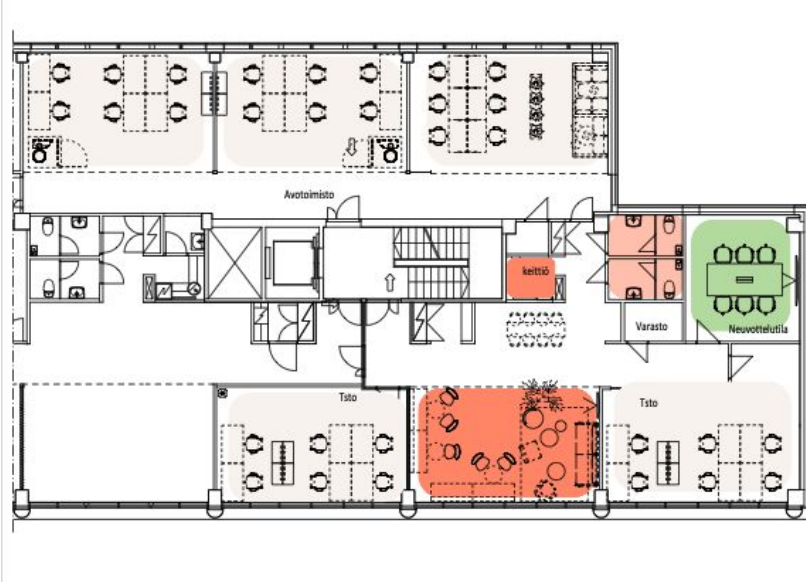

Toimitilaa Porkkalankatu 7, 00180 Helsinki

Vuokrataan

Vuokrattavana toimistotilaa Ruoholahdessa. Tämä 310m² toimisto sijaitsee kiinteistön 2. kerroksessa. Tilassa on avotilaa, muutama huone sekä omat keittiö- ja wc-tilat.

Porkkalankatu 7 on toimistotalo Ruoholahdessa, Porkkalankadun ja Salmisaarenkadun kulmassa. Rakennus valmistui vuonna 1987, ja sen julkisivu uudistettiin vuonna 2022. Talossa on seitsemän kerrosta, ja tilat ovat valoisia, tehokkaita ja räätälöityissä vuokralaisen tarpeiden ja ilmeen mukaan. Ylimmistä kerroksista avautuvat näkymät Lauttasaaren sillalle ja Seurasaarenselälle. Talon omaan maanalaiseen pysäköintihalliin pääsee ajamaan suoraan Länsiväylältä ilman liikennevaloja, ja pysäköintitilaa on myös pihalla.