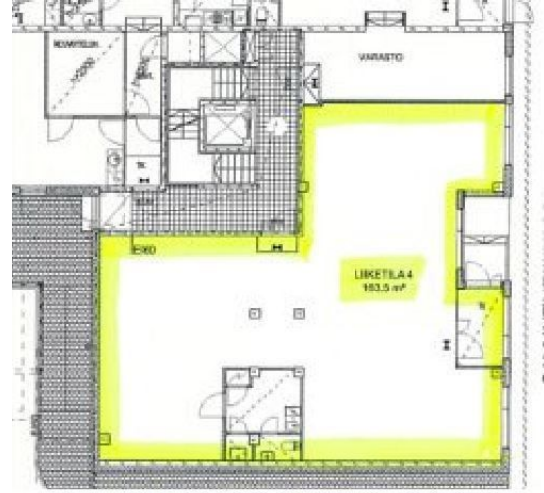

Toimitilaa Valtakatu 41, 53100 Lappeenranta

Vuokrataan

Valtakatu 41, Lappeenranta Kivijalkamyymälätilaa Lappeenrannassa hyvällä paikalla. Kyseinen tila on kooltaan 163,5 m², ja se sijaitsee kiinteistön kulmassa, katutasossa. Liiketila on avonainen ja siihen kuuluvat omat wc- ja keittiötilat. Liiketila ei sovellu ravintola-, kahvila- tai parturikampaamotoimintaan. This premise is not suitable for a restaurant, cafeteria or a barber shop. Valtakatu 41 sijait...

Tilatyyppi

Liiketilaa	163.5 m ²
Yhteensä	163.5 m ²

Tilan tarjoaja

Bureau Real Estate Finland Oy

p. 044 723 4700, p. 044 723 4700

info@bref.fi | info@bref.fi

<https://www.bref.fi>

Toimitilaa Valtakatu 41, 53100 Lappeenranta**Yleiskuvaus**