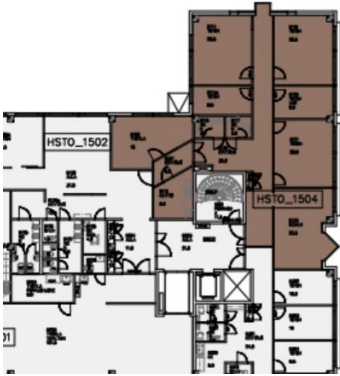

Toimitilaa Sahaajankatu 24, 00880 Helsinki

Vuokrataan

Sahaajankatu 24, Helsinki Vuokrattavana toimistotilaa Herttoniemestä. Tämä siisti 182 m² kulmatoimisto sijaitsee kiinteistön 5. kerroksessa. Toimistosta on hienot näkymät. Sahaajankatu 24 sijaitsee Herttoniemen teollisuusalueella, lähellä Itäväylää. Kiinteistön tilat soveltuvat erityisesti teollisuusalan toimijoille. Talossa on tilava tavarahissi. Alueelle on hyvät julkisen liikenteen yhteydet. Lähimmille metroasemi...

Tilatyyppe

Toimistotilaa	182 m ²
Yhteensä	182 m ²

Tilan tarjoaja

Bureau Real Estate Finland Oy

p. 044 723 4700, p. 044 723 4700

info@bref.fi | info@bref.fi

<https://www.bref.fi>

Toimitilaa Sahaajankatu 24, 00880 Helsinki**Yleiskuvaus**