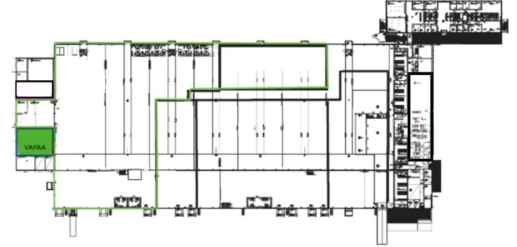

### Vuokrataan

Vihikari 10, Oulu Varasto-/tuotantotilaa Oulun Vihikarissa. Tämä 254 m<sup>2</sup> varasto-/tuotantotila sijaitsee kiinteistön katutasossa. Vihikari 10 sijaitsee Oulussa hyvien kulkuyhteyksien äärellä lähellä lentokenttää. Helppo saavutettavuus bussilla ja autolla. Kiinteistössä on runsaasti parkkitilaa, neuvottelutiloja sekä oma lounasravintola. Kysy lisää numerosta 044 723 4700 tai info@bref.fi. Palvelumme on tilanhakijoil...

### Tilatyypit

Tuotantotilaa	254 m <sup>2</sup>
Yhteensä	254 m <sup>2</sup>