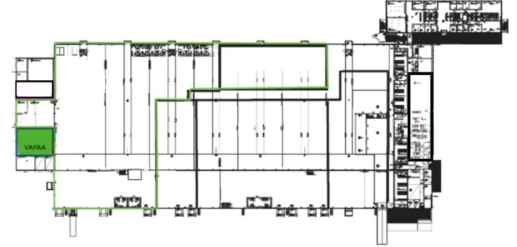

Toimitilaa Vihikari 10, 90440 Kempele

Vuokrataan

Vihikari 10, Oulu Varasto-/tuotantotilaa Oulun Vihikarissa. Tämä 254 m² varasto-/tuotantotila sijaitsee kiinteistön katutasossa. Vihikari 10 sijaitsee Oulussa hyvien kulkuyhteyksien äärellä lähellä lentokenttää. Helppo saavutettavuus bussilla ja autolla. Kiinteistössä on runsaasti parkkitilaa, neuvottelutiloja sekä oma lounasravintola. Kysy lisää numerosta 044 723 4700 tai info@bref.fi. Palvelumme on tilanhakijoil...

Tilatyyppi

Varastotilaa	254 m ²
Yhteensä	254 m ²

Tilan tarjoaja

Bureau Real Estate Finland Oy

p. 044 723 4700, p. 044 723 4700

info@bref.fi | info@bref.fi

<https://www.bref.fi>

Toimitilaa Vihikari 10, 90440 Kempele**Yleiskuvaus**