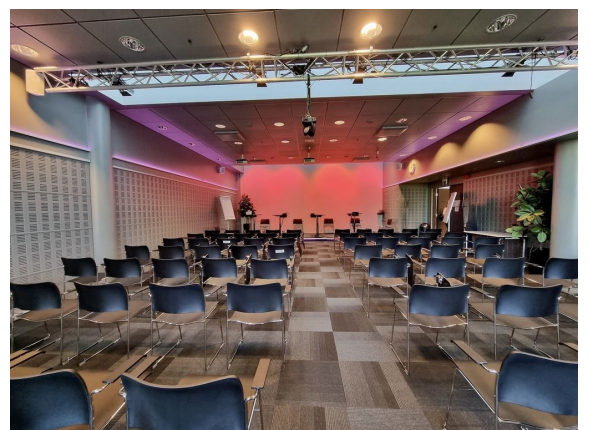

### Vuokrataan

Valimotie 16, Helsinki Modernia toimistotilaa Helsingin Pitäjänmäeltä, Valimo Parkista. Tämä 797 m<sup>2</sup> toimisto sijaitsee kiinteistön 1. kerroksessa. Tila on muuttovalmis. Huonekorkeus on noin 3,5 metriä. Valimotie 16 eli Valimo Park sijaitsee hyvien kulkuyhteyksien varrella Helsingin Pitäjänmäellä, aivan Vihdintien tuntumassa. Valimon junaseisake sijaitsee lyhyen kävelymatkan päässä ja lähin bussipysäkki sijaitsee aivan kii...

### Tilan tarjoaja

**Bureau Real Estate Finland Oy**

p. 044 723 4700, p. 044 723 4700

info@bref.fi | info@bref.fi

<https://www.bref.fi>

**Toimitilaa Valimotie 16, 00380 Helsinki****Yleiskuvaus**

Valimotie 16, Helsinki Modernia toimistotilaa Helsingin Pitäjänmäeltä, Valimo Parkista. Tämä 797 m<sup>2</sup> toimisto sijaitsee kiinteistön 1. kerroksessa. Tila on muuttovalmis. Huonekorkeus on noin 3,5 metriä. Valimotie 16 eli Valimo Park sijaitsee hyvien kulkuyhteyksien varrella Helsingin Pitäjänmäellä, aivan Vihdintien tuntumassa. Valimon junaseisake sijaitsee lyhyen kävelymatkan päässä ja lähin bussipysäkki sijaitsee aivan kiinteistön edessä. Valimo Parkissa on tasokas lounasravintola ja aulapalvelu. Lisäksi kiinteistössä on vuokrattavia neuvottelutiloja, 120 hengen auditorio, kuntosali, pyöräparkki, sosiaalitilat miehille ja naisille, sekä edustus- ja saunatilat kattoterassilla ja paljulla. Kiinteistössä on tilava pysäköintihalli, jossa on myös sähköautojen latauspaikkoja. Vuokralaisille on tarjolla lisäksi monipuoliset palvelut. Kiinteistön tilat on hiljattain saneerattu. Kysy lisää numerosta 044 723 4700 tai info@bref.fi. Palvelumme on tilanhakijoille ilmainen.