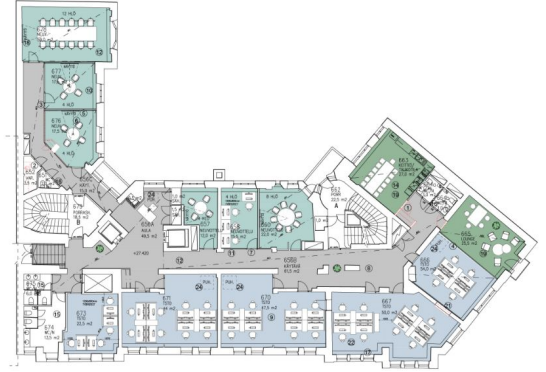

Toimitilaa Lapinlahdenkatu 1, 00180 Helsinki

Vuokrataan

Lapinlahdenkatu 1, Helsinki Tyylikästä pääkonttoritasoista toimistotilaa erinomaisella paikalla Helsingin Kampissa. Tämä 545m² toimistotila sijaitsee kiinteistön 6. kerroksessa. Toimistossa on erikokoisia työ- ja neuvotteluhuoneita, tiimitiloja sekä omat keittiö- ja wc-tilat. Talon monipuoliset palvelut ovat yrityksesi tukena. Kuvat ovat yleiskuvia kiinteistön tiloista. Toimistotiloja on mahdollista vuokra...