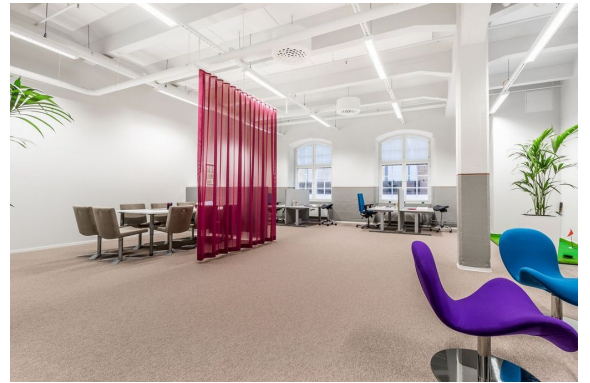

### Vuokrataan

Finlaysoninkatu 7, Tampere Toimistotilaa Finlaysonin perinteikkäällä ja saneeratulla tehdasalueella. Kyseinen 106 m<sup>2</sup> toimistotila sijaitsee Seelanti-kiinteistön 4. kerroksessa. Tila on avonainen ja sisältää oman keittiöpisteen. Kuvat ovat kiinteistön mallitoimistosta. Finlaysonin toimistoalue sijaitsee Tampereen keskustassa. Se on useiden eri alojen vilkas työpaikkakeskittymä, josta löytyy runsaasti myös v...