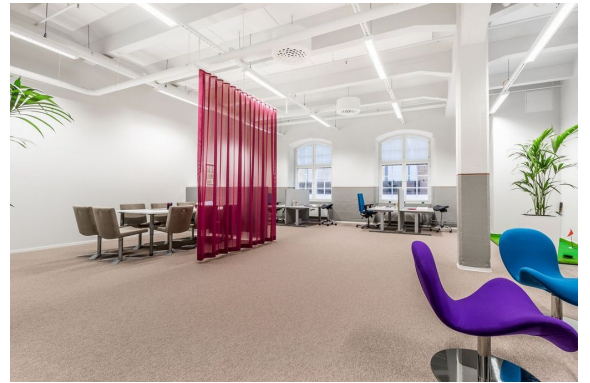

Toimitilaa Finlaysoninkatu 7, 33210 Tampere

Vuokrataan

Finlaysoninkatu 7, Tampere Toimistotilaa Finlaysonin perinteikkäällä ja saneeratulla tehdasalueella. Kyseinen 72,5 m² toimistotila sijaitsee Seelanti-kiinteistön 4. kerroksessa. Tila on avonainen ja sisältää oman keittiöpisteen. Kuvat ovat kiinteistön mallitoimistosta. Finlaysonin toimistoalue sijaitsee Tampereen keskustassa. Se on useiden eri alojen vilkas työpaikkakeskittymä, josta löytyy runsaasti myös ...

Finlaysoninkatu 7, Tampere Toimistotilaa Finlaysonin perinteikkäällä ja saneeratulla tehdasalueella. Kyseinen 72,5 m² toimistotila sijaitsee Seelanti-kiinteistön 4. kerroksessa. Tila on avonainen ja sisältää oman keittiöpisteen. Kuvat ovat kiinteistön mallitoimistosta.