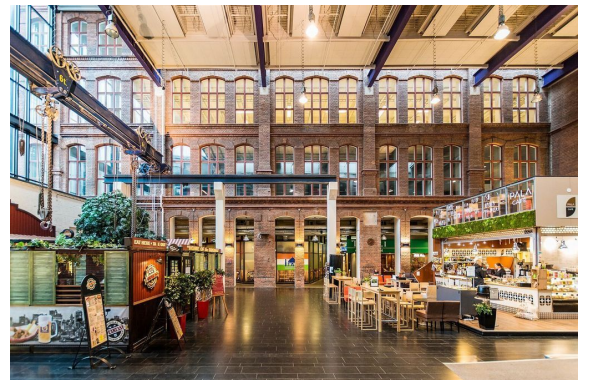

Tilatyyppi

Toimistotilaa	177 m²
Yhteensä	177 m²

Tilan tarjoaja

Bureau Real Estate Finland Oy

p. 044 723 4700, p. 044 723 4700

info@bref.fi | info@bref.fi

<https://www.bref.fi>