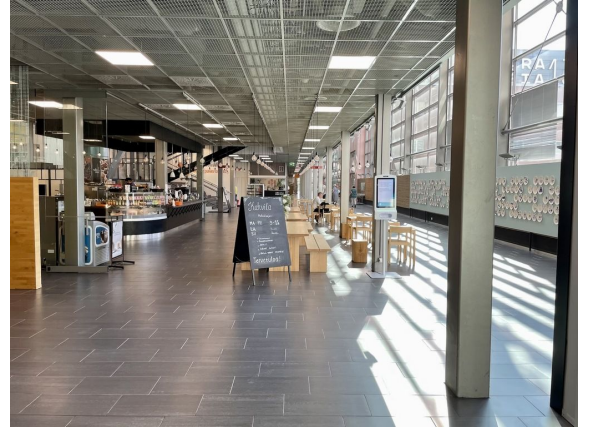

Toimitilaa Hämeentie 135, 00560 Helsinki

Vuokrataan

Hämeentie 135, Helsinki Toimistotilaa Helsingin Arabiassa, Arabia135-korttelissa. Tämä 3993 m² toimistotila sijaitsee kiinteistön 3. kerroksessa. Sisäänkäynti on galleriakäytävältä. Hämeentie 135 eli Arabia135 on tehdaskortteli Helsingin Arabiassa, joka tunnetaan osana suomalaisen designin historiaa. Arabia135 on vanha keramiikkatehdas, joka nykyisin toimii modernina design-liikkeiden, pääkonttoreiden ja oppilaito...

Hämeentie 135, Helsinki Toimistotilaa Helsingin Arabiassa, Arabia135-korttelissa. Tämä 3993 m² toimistotila sijaitsee kiinteistön 3. kerroksessa. Sisäänkäynti on galleriakäytävältä. Hämeentie 135 eli Arabia135 on tehdaskortteli Helsingin Arabiassa, joka tunnetaan osana suomalaisen designin historiaa. Arabia135 on vanha keramiikkatehdas, joka nykyisin toimii modernina design-liikkeiden, pääkonttoreiden ja oppilaitosten toimipaikkana. Korttelia jalostetaan parhaillaan monipuoliseksi kaupallisten ja julkisten toimijoiden kokonaisuudeksi ja tiloja rakennetaan niin erikokoisille kuin eriluonteisillekin toimijoille. Alueelle rakennetaan myös lisää asutusta tulevina vuosina. Alueelle on hyvät bussi- ja raitiovaunuyhteydet. Myös nelostielle on lyhyt matka. Kysy lisää numerosta 044 723 4700 tai info@bref.fi. Palvelumme on tilanhakijoille ilmainen.