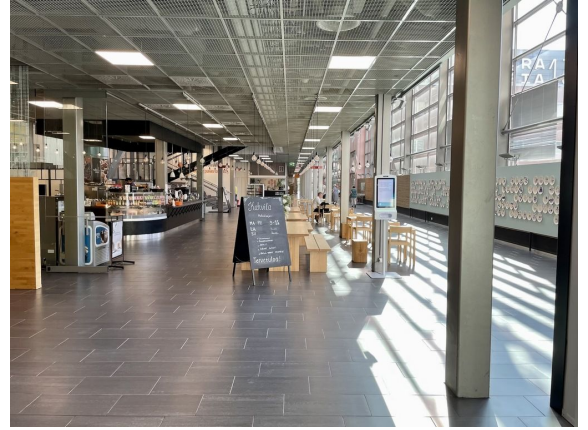

Toimitilaa Hämeentie 135, 00560 Helsinki

Vuokrataan

Hämeentie 135, Helsinki Toimistotilaa Helsingin Arabiassa, Arabia135-korttelissa. Tämä 1940 m² toimistotila sijaitsee kiinteistön 4. kerroksessa. Sisäänkäynti on galleriakäytävältä. Hämeentie 135 eli Arabia135 on tehdaskortteli Helsingin Arabiassa, joka tunnetaan osana suomalaisen designin historiaa. Arabia135 on vanha keramiikkatehdas, joka nykyisin toimii modernina design-liikkeiden, pääkonttoreiden ja oppilaito...

Hämeentie 135, Helsinki Toimistotilaa Helsingin Arabiassa, Arabia135-korttelissa. Tämä 1940 m² toimistotila sijaitsee kiinteistön 4. kerroksessa. Sisäänkäynti on galleriakäytävältä. Hämeentie 135 eli Arabia135 on tehdaskortteli Helsingin Arabiassa, joka tunnetaan osana suomalaisen designin historiaa. Arabia135 on vanha keramiikkatehdas, joka nykyisin toimii modernina design-liikkeiden, pääkonttoreiden ja oppilaitosten toimipaikkana. Kortteliä jalostetaan parhaillaan monipuoliseksi kaupallisten ja julkisten toimijoiden kokonaisuudeksi ja tiloja rakennetaan niin erikokoisille kuin eriluonteisillekin toimijoille. Alueelle rakennetaan myös lisää asutusta tulevina vuosina. Alueelle on hyvät bussi- ja raitiovaunuyhteydet. Myös nelostielle on lyhyt matka. Kysy lisää numerosta 044 723 4700 tai info@bref.fi. Palvelumme on tilanhakijoille ilmainen.