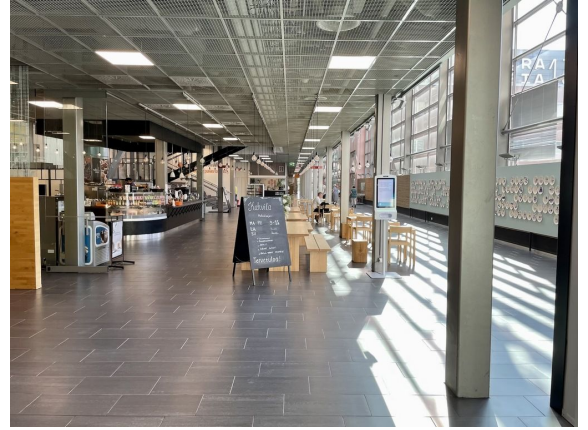

### Vuokrataan

Hämeentie 135, Helsinki Toimistotilaa Helsingin Arabiassa, Arabia135-korttelissa. Tämä valoisa 588 m<sup>2</sup> toimistotila sijaitsee kiinteistön ylimmässä, 8. kerroksessa. Toimistossa on runsaasti ikkunoita kahteen suuntaan. Tila on aiemmin ollut liittalan lasimuseona. Hämeentie 135 eli Arabia135 on tehdaskortteli Helsingin Arabiassa, joka tunnetaan osana suomalaisen designin historiaa. Arabia135 on vanha keramiikk...