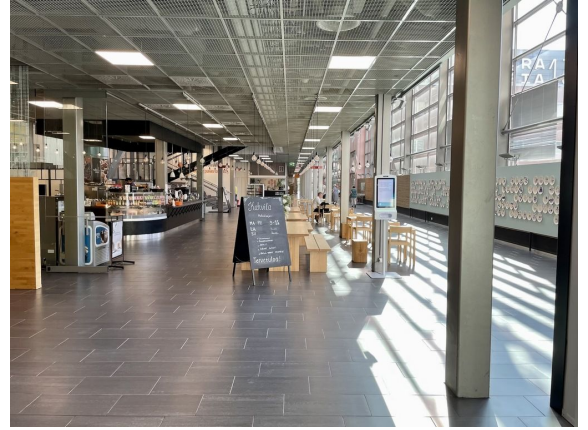

Toimitilaa Hämeentie 135, 00560 Helsinki

Vuokrataan

Hämeentie 135, Helsinki Toimistotilaa Helsingin Arabiassa, Arabia135-korttelissa. Tämä 512,5 m² toimistotila sijaitsee kiinteistön 3. kerroksessa. Sisäänkäynti on galleriakäytävältä. Hämeentie 135 eli Arabia135 on tehdaskortteli Helsingin Arabiassa, joka tunnetaan osana suomalaisen designin historiaa. Arabia135 on vanha keramiikkatehdas, joka nykyisin toimii modernina design-liikkeiden, pääkonttoreiden ja oppilait...

Hämeentie 135, Helsinki Toimistotilaa Helsingin Arabiassa, Arabia135-korttelissa. Tämä 512,5 m² toimistotila sijaitsee kiinteistön 3. kerroksessa. Sisäänkäynti on galleriakäytävältä. Hämeentie 135 eli Arabia135 on tehdaskortteli Helsingin Arabiassa, joka tunnetaan osana suomalaisen designin historiaa. Arabia135 on vanha keramiikkatehdas, joka nykyisin toimii modernina design-liikkeiden, pääkonttoreiden ja oppilaitosten toimipaikkana. Kortteliä jalostetaan parhaillaan monipuoliseksi kaupallisten ja julkisten toimijoiden kokonaisuudeksi ja tiloja rakennetaan niin erikokoisille kuin eriluonteisillekin toimijoille. Alueelle rakennetaan myös lisää asutusta tulevina vuosina. Alueelle on hyvät bussi- ja raitiovaunuyhteydet. Myös nelostielle on lyhyt matka. Kysy lisää numerosta 044 723 4700 tai info@bref.fi. Palvelumme on tilanhakijoille ilmainen.