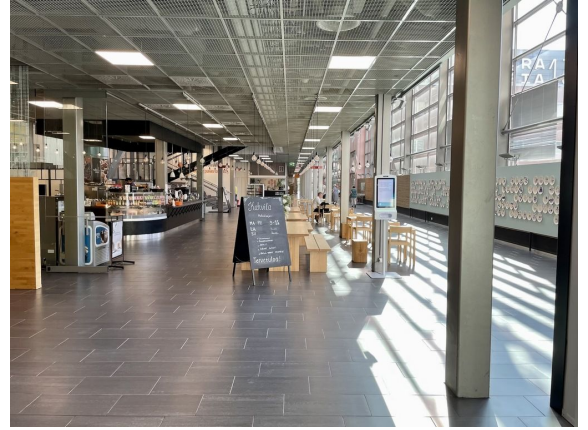

Toimitilaa Hämeentie 135, 00560 Helsinki

Vuokrataan

Hämeentie 135, Helsinki Toimistotilaa Helsingin Arabiassa, Arabia135-korttelissa. Tämä 321 m² toimistotila sijaitsee kiinteistön 3. kerroksessa. Sisäänkäynti on galleriakäytävältä. Hämeentie 135 eli Arabia135 on tehdaskortteli Helsingin Arabiassa, joka tunnetaan osana suomalaisen designin historiaa. Arabia135 on vanha keramiikkatehdas, joka nykyisin toimii modernina design-liikkeiden, pääkonttoreiden ja oppilaitos...

Hämeentie 135, Helsinki Toimistotilaa Helsingin Arabiassa, Arabia135-korttelissa. Tämä 321 m² toimistotila sijaitsee kiinteistön 3. kerroksessa. Sisäänkäynti on galleriakäytävältä. Hämeentie 135 eli Arabia135 on tehdaskortteli Helsingin Arabiassa, joka tunnetaan osana suomalaisen designin historiaa. Arabia135 on vanha keramiikkatehdas, joka nykyisin toimii modernina design-liikkeiden, pääkonttoreiden ja oppilaitosten toimipaikkana. Kortteliä jalostetaan parhaillaan monipuoliseksi kaupallisten ja julkisten toimijoiden kokonaisuudeksi ja tiloja rakennetaan niin erikokoisille kuin eriluonteisillekin toimijoille. Alueelle rakennetaan myös lisää asutusta tulevina vuosina. Alueelle on hyvät bussi- ja raitiovaunuyhteydet. Myös nelostielle on lyhyt matka. Kysy lisää numerosta 044 723 4700 tai info@bref.fi. Palvelumme on tilanhakijoille ilmainen.