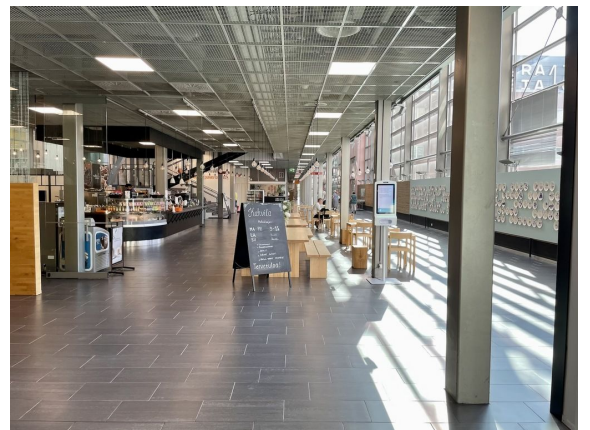

Toimitilaa Hämeentie 135, 00560 Helsinki

Vuokrataan

Hämeentie 135, Helsinki Liiketilaa Helsingin Arabiassa, Arabia135-korttelissa. Tämä 172 m² liiketila sijaitsee kiinteistön 2. kerroksessa galleriakäytävän varrella. Tämä tila ei sovellu ravintola-, kahvila- tai parturi-kampaamotoimintaan, This premise is not suitable for a restaurant, cafeteria or a barber shop. Hämeentie 135 eli Arabia135 on tehdaskortteli Helsingin Arabiassa, joka tunnetaan osana suomalais...

Hämeentie 135, Helsinki Liiketilaa Helsingin Arabiassa, Arabia135-korttelissa. Tämä 172 m² liiketila sijaitsee kiinteistön 2. kerroksessa galleriakäytävän varrella. Tämä tila ei sovellu ravintola-, kahvila- tai parturi-kampaamotoimintaan, This premise is not suitable for a restaurant, cafeteria or a barber shop. Hämeentie 135 eli Arabia135 on tehdaskortteli Helsingin Arabiassa, joka tunnetaan osana suomalaisen designin historiaa. Arabia135 on vanha keramiikkatehdas, joka nykyisin toimii modernina design-liikkeiden, pääkonttoreiden ja oppilaitosten toimipaikkana. Korttelia jalostetaan parhaillaan monipuoliseksi kaupallisten ja julkisten toimijoiden kokonaisuudeksi ja tiloja rakennetaan niin erikokoisille kuin eriluonteisillekin toimijoille. Alueelle rakennetaan myös lisää asutusta tulevana vuosina. Alueelle on hyvät bussi- ja raitiovaunuyhteydet. Myös nelostielle on lyhyt matka. Kysy lisää numerosta 044 723 4700 tai info@bref.fi. Palvelumme on tilanhakijoille ilmainen.