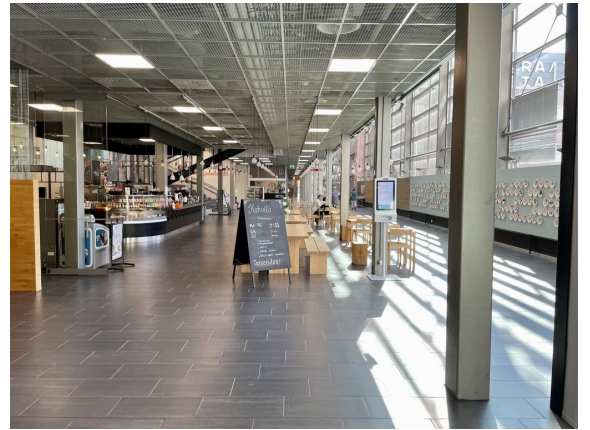

Toimitilaa Hämeentie 135, 00560 Helsinki

Vuokrataan

Hämeentie 135, Helsinki Toimistotilaa Helsingin Arabiassa, Arabia135-korttelissa. Tämä 126,5 m² toimistotila sijaitsee kiinteistön 4. kerroksessa. Tila soveltuu myös showroomiksi. Hämeentie 135 eli Arabia135 on tehdaskortteli Helsingin Arabiassa, joka tunnetaan osana suomalaisen designin historiaa. Arabia135 on vanha keramiikkatehdas, joka nykyisin toimii modernina design-liikkeiden, pääkonttoreiden ja o...

Hämeentie 135, Helsinki Toimistotilaa Helsingin Arabiassa, Arabia135-korttelissa. Tämä 126,5 m² toimistotila sijaitsee kiinteistön 4. kerroksessa. Tila soveltuu myös showroomiksi. Hämeentie 135 eli Arabia135 on tehdaskortteli Helsingin Arabiassa, joka tunnetaan osana suomalaisen designin historiaa. Arabia135 on vanha keramiikkatehdas, joka nykyisin toimii modernina design-liikkeiden, pääkonttoreiden ja oppilaitosten toimipaikkana. Kortteliä jalostetaan parhaillaan monipuoliseksi kaupallisten ja julkisten toimijoiden kokonaisuudeksi ja tiloja rakennetaan niin erikokoisille kuin eriluonteisillekin toimijoille. Alueelle rakennetaan myös lisää asutusta tulevina vuosina. Alueelle on hyvät bussi- ja raitiovaunuyhteydet. Myös nelostielle on lyhyt matka. Kysy lisää numerosta 044 723 4700 tai info@bref.fi. Palvelumme on tilanhakijoille ilmainen.