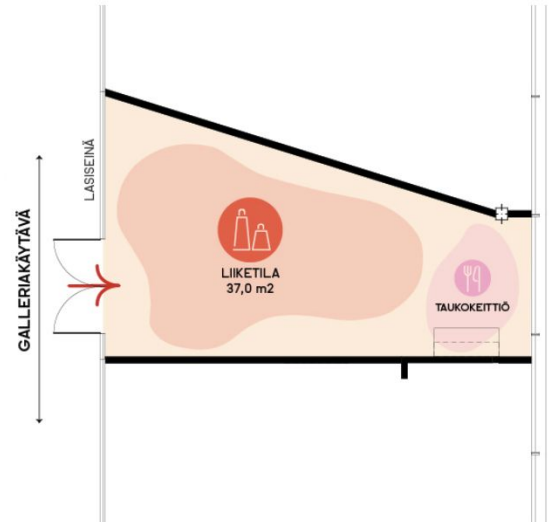

Toimitilaa Hämeentie 135, 00560 Helsinki

Vuokrataan

Hämeentie 135, Helsinki Liiketilaa Helsingin Arabiassa, Arabia135-korttelissa. Tämä 37 m² lasiseinäinen liiketila sijaitsee kiinteistön 2. kerroksessa galleriakäytävällä. Tilassa on pieni taukokeittiö. Tämä tila ei sovellu ravintola-, kahvila- tai parturi-kampaamotoimintaan. This premise is not suitable for a restaurant, cafeteria or a barber shop. Hämeentie 135 eli Arabia135 on tehdaskortteli Helsingin Arabiass...

Hämeentie 135, Helsinki Liiketilaa Helsingin Arabiassa, Arabia135-korttelissa. Tämä 37 m² lasiseinäinen liiketila sijaitsee kiinteistön 2. kerroksessa galleriakäytävällä. Tilassa on pieni taukokeittiö. Tämä tila ei sovellu ravintola-, kahvila- tai parturi-kampaamotoimintaan. This premise is not suitable for a restaurant, cafeteria or a barber shop. Hämeentie 135 eli Arabia135 on tehdaskortteli Helsingin Arabiassa, joka tunnetaan osana suomalaisen designin historiaa. Arabia135 on vanha keramiikkatehdas, joka nykyisin toimii modernina design-liikkeiden, pääkonttoreiden ja oppilaitosten toimipaikkana. Kortteliä jalostetaan parhaillaan monipuoliseksi kaupallisten ja julkisten toimijoiden kokonaisuudeksi ja tiloja rakennetaan niin erikokoisille kuin eriluonteisillekin toimijoille. Alueelle rakennetaan myös lisää asutusta tulevana vuosina. Alueelle on hyvät bussi- ja raitiovaunuyhteydet. Myös nelostielle on lyhyt matka. Kysy lisää numerosta 044 723 4700 tai info@bref.fi. Palvelumme on tilanhakijoille ilmainen.