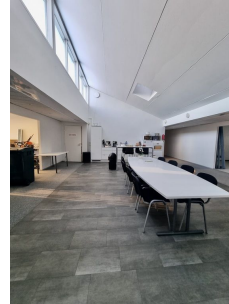

### Vuokrataan

Ristipellontie 16, Helsinki Siistiä toimistotilaa Konalan läheisyydessä. Tämä 560 m<sup>2</sup> ylimmän kerroksen toimistotila on vasta remontoitu. Tilan kattoikkuna tuo toimistoon valoa. Toimisto on nyt huoneellinen, mutta sitä on mahdollista avartaa tarvittaessa. Ristipellontie 16 on toimisto- ja liikekiinteistö hyvien kulkuyhteyksien varrella Helsingin Konalassa. Kiinteistö on rakennettu vuonna 1974. Tilat soveltuva...