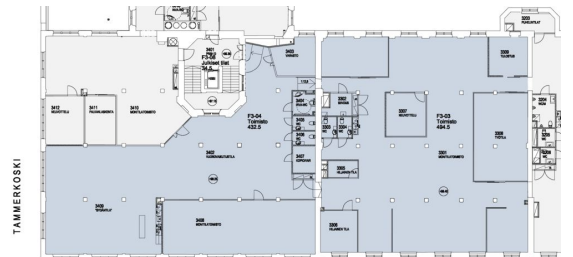

Tilatyyppi

Toimistotilaa	927 m²
Yhteensä	927 m²