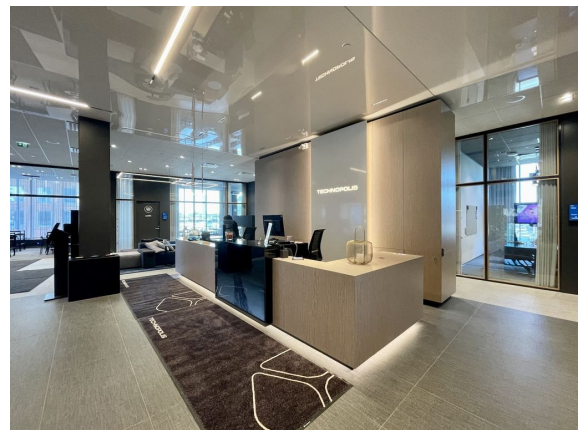

Tilatyyppi

Toimistotilaa	52 m²
Yhteensä	52 m²

Tilan tarjoaja

Bureau Real Estate Finland Oy

p. 044 723 4700, p. 044 723 4700

info@bref.fi | info@bref.fi

<https://www.bref.fi>