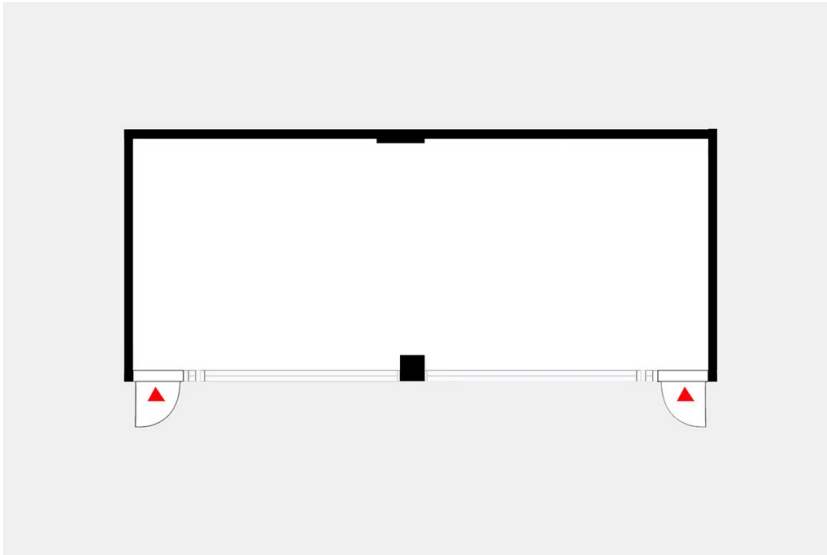

Toimitilaa Peltokatu 26, 33100 Tampere

Vuokrataan

Vuokrattavana pientoimistotilaa Tampereen Tammelasta. Tämä 52 m² toimisto sijaitsee kiinteistön 2. kerroksessa HUB-pientoimistoalueella. Tila on avonainen. Technopolis Asemakeskuksen 2. kerroksessa on pienemmille tiimeille ja yrityksille suunniteltu HUB-pientoimistoalue. HUB Asemakeskus koostuu 43 pienestä toimistotilasta, jotka sopivat 1-12 hengen tiimeille. Pientoimistoalueella on erinomaiset yhte...

Vuokrattavana pientoimistotilaa Tampereen Tammelasta. Tämä 52 m² toimisto sijaitsee kiinteistön 2. kerroksessa HUB-pientoimistoalueella. Tila on avonainen. Technopolis Asemakeskuksen 2. kerroksessa on pienemmille tiimeille ja yrityksille suunniteltu HUB-pientoimistoalue. HUB Asemakeskus koostuu 43 pienestä toimistotilasta, jotka sopivat 1-12 hengen tiimeille. Pientoimistoalueella on erinomaiset yhteiset tilat: taukotila, keittiö kahvikoneella, neuvotteluhuoneita ja puhelinhuoneita. Samasta kerroksesta löytyy myös viihtyisä kesäterassi, joka tarjoaa täydellisen paikan rentoutumiseen.